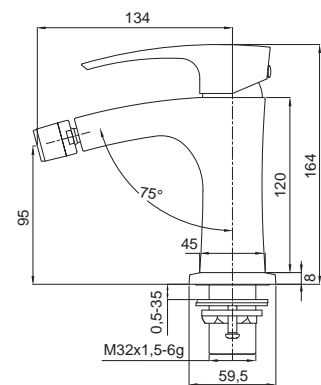

▶▶ **KB-14007-01**

Смеситель для умывальника водопад

Материал корпуса: **Латунь**
Цвет корпуса: **Хром**
Картридж: SEDAL (Ø35)
Аэратор: NEOPERL
Гибкая подводка: TUCAI (M10*1-Г1/2 (60 см))
Тип крепления: гайка

8 шт

▶▶ **KB-15007-01**

Смеситель для умывальника высокий водопад

Материал корпуса: **Латунь**
Цвет корпуса: **Хром**
Картридж: SEDAL (Ø35)
Аэратор: NEOPERL
Гибкая подводка: TUCAI (M10*1-Г1/2 (60 см))
Тип крепления: гайка

8 шт

▶▶ **KB-16007-01**

Смеситель для умывальника встроенный

Материал корпуса: **Латунь**
Цвет корпуса: **Хром**
Картридж: SEDAL (Ø35)
Аэратор: NEOPERL

8 шт

▶▶ **KB-20007-01**

Смеситель для биде

Материал корпуса: **Латунь**
Цвет корпуса: **Хром**
Картридж: SEDAL (Ø35)
Аэратор: NEOPERL CASCADE SLC
Гибкая подводка: TUCAI (M10*1-Г1/2 (60 см))
Тип крепления: гайка

8 шт