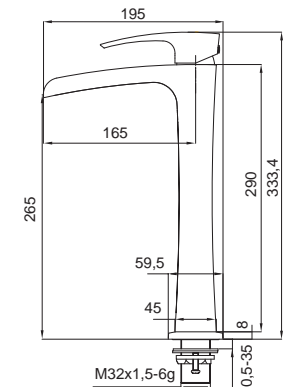

▶▶ **KB-16007-05**

Смеситель для умывальника встроенный

Материал корпуса: **Латунь**
Цвет корпуса: **Черный**
Картридж: SEDAL (Ø35)
Аэратор: NEOPERL

8 шт