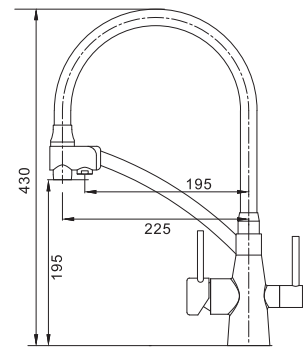

▶▶ **KB-72003-09**

Смеситель для кухни с выходом для питьевой воды

Материал корпуса: **Латунь**
Цвет корпуса: **Бронза**
Цвет излива: **Черный**
Картридж: SEDAL (Ø35)
Аэратор: NEOPERL
Гибкая подводка: M10*1-Г1/2 (60 см)
Излив: Гибкий силиконовый
Тип крепления: гайка

8 шт