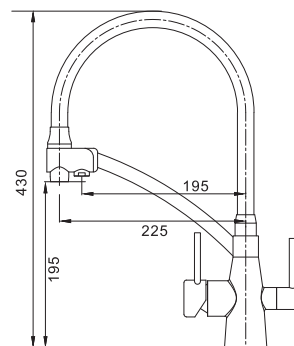

Аэратор: **NEOPERL**

Гибкая подводка: **M10*1-Г1/2 (60 см)**

Излив: **Гибкий силиконовый**

Тип крепления: **гайка**

 **8 шт**

▶▶ **KB-72003-02**

Смеситель для кухни с выходом для питьевой воды

Материал корпуса: **Латунь**
 Цвет корпуса: **Нержавеющая**
 Цвет излива: **Серый**
 Картридж: SEDAL (Ø35)
 Аэратор: NEOPERL
 Гибкая подводка: M10*1-Г1/2 (60 см)
 Излив: Гибкий силиконовый
 Тип крепления: гайка