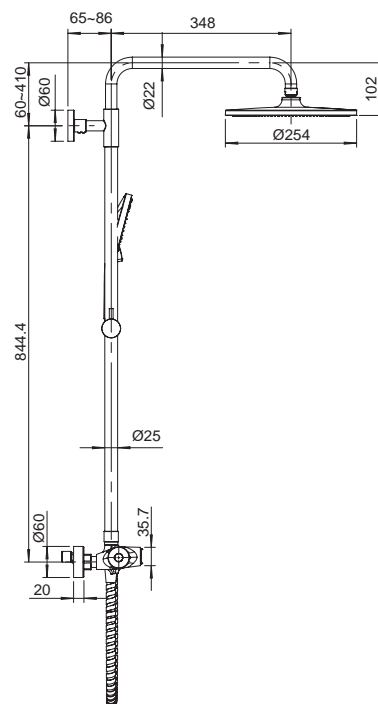

Серия 014

►► KB-55014-01

Душевая колонна термостатическая со смесителем, 3 функции

Материал корпуса: Латунь
Цвет корпуса: Хром
Термостатический картридж
Аэратор: NEOPERL
Переключатель в корпусе: 90°
Переключатель в изливе: 90°
Верхний душ: Ø254 мм
Душевая лейка: 3 режима
Шланг: 1,5 м
Набор эксцентриков: есть

4 шт

►► KB-55014-05

Душевая колонна термостатическая со смесителем, 3 функции

Материал корпуса: Латунь
Цвет корпуса: Черный
Термостатический картридж
Аэратор: NEOPERL
Переключатель в корпусе: 90°
Переключатель в изливе: 90°
Верхний душ: Ø254 мм
Душевая лейка: 3 режима
Шланг: 1,5 м
Набор эксцентриков: есть

4 шт