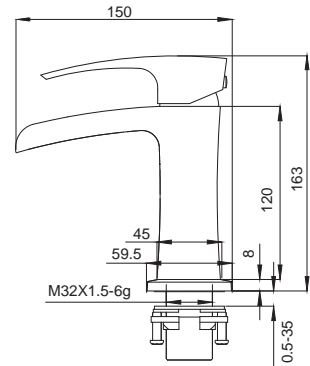

▶▶ **KB-15007-01**

Смеситель для умывальника высокий водопад

Материал корпуса: **Латунь**
Цвет корпуса: **Хром**
Картридж: SEDAL (Ø35)
Аэратор: NEOPERL
Гибкая подводка: TUCAI (M10*1-Г1/2 (60 см))
Тип крепления: гайка

8 шт