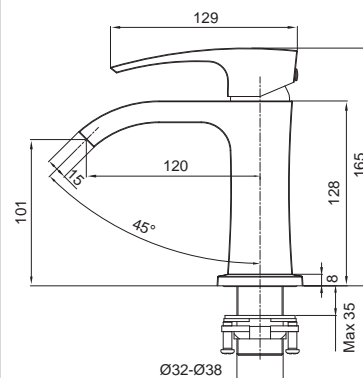

▶▶ KB-13007-05

Смеситель для умывальника высокий

Материал корпуса: **Латунь**
Цвет корпуса: **Черный**
Картридж: SEDAL (Ø35)
Аэратор: NEOPERL
Гибкая подводка: TUCAI (M10*1-Г1/2 (60 см))
Тип крепления: гайка

8 шт