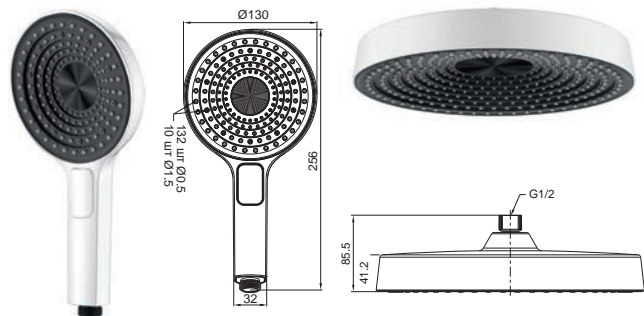

KP-0403-03

Лейка для ручного душа
Материал: ABS-пластик
Насадки из жидкого силикона
Количество режимов: 3
(Дождь/Туман/Смешанный)
Цвет: Белый

KP-0403-03-ОН

Лейка для верхнего душа
Материал: ABS-пластик
Насадки из жидкого силикона
Размер: Ø300 мм
Цвет: Белый