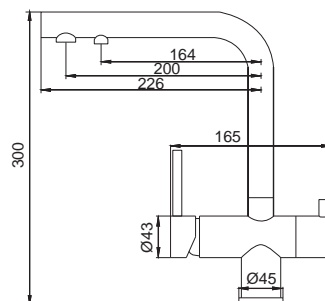

▶▶ **KB-72001-05**

Смеситель для кухни с выходом для питьевой воды

Материал корпуса: **Латунь**
Цвет корпуса: **Черный**
Картридж: SEDAL (Ø35)
Аэратор: NEOPERL
Гибкая подводка: M10*1-Г1/2 (60 см)
Тип крепления: гайка

8 шт