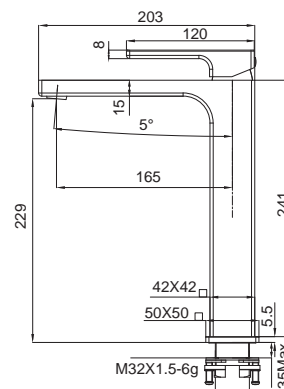

Серия 009

►► KB-10009-01

Смеситель для умывальника

Материал корпуса: **Латунь**
Цвет корпуса: **Хром**
Картридж: SEDAL (Ø35)
Аэратор: NEOPERL CASCADE SLC
Гибкая подводка: TUCAI (M10*1-Г1/2 (60 см))
Тип крепления: гайка

8 шт

►► KB-11009-01

Смеситель для умывальника высокий

Материал корпуса: **Латунь**
Цвет корпуса: **Хром**
Картридж: SEDAL (Ø35)
Аэратор: NEOPERL CASCADE SLC
Гибкая подводка: TUCAI (M10*1-Г1/2 (60 см))
Тип крепления: гайка

8 шт