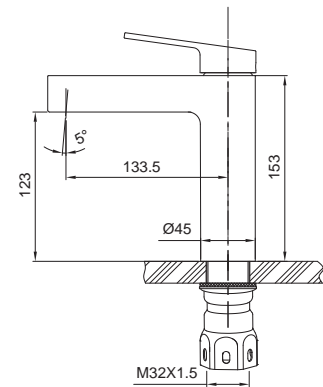

Материал корпуса: **Нержавеющая сталь SUS304**

Цвет корпуса: **Нержавеяка**

Картридж: SEDAL (Ø35)

Аэратор: NEOPERL

Гибкая подводка: M10*1-Г1/2 (60 см)

Тип крепления: гайка

▶▶ KI-11016-02

Смеситель для умывальника высокий