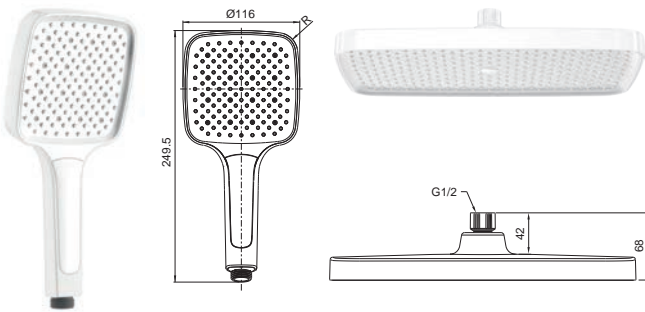

KP-0402-03

Лейка для ручного душа
Материал: ABS-пластик
Насадки из жидкого силикона
(быстрая очистка)
Количество режимов: 3
(Дождь/Туман/Смешанный)
Цвет: Белый

KP-0402-03-ОН

Лейка для верхнего душа
Материал: ABS-пластик
Насадки из жидкого силикона
(быстрая очистка)
Размер: 310x200 мм
Цвет: Белый