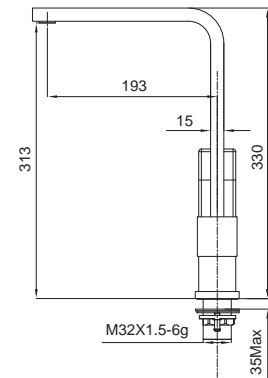

▶▶ KB-73010-01

Смеситель для кухни настенный

Материал корпуса: **Латунь**
Цвет корпуса: **Хром**
Картридж: SEDAL (Ø35)
Аэратор: NEOPERL CASCADE SLC
Набор эксцентриков: есть

8 шт