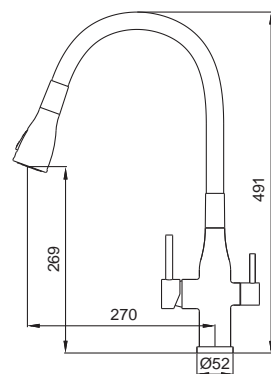

▶▶ **KB-72023-07**

Смеситель для кухни с выходом для питьевой воды

Материал корпуса: **Латунь**
Цвет корпуса: **Графит**
Цвет излива: **Черный**
Картридж: SEDAL (Ø35)
Аэратор: NEOPERL
Гибкая подводка: M10*1-Г1/2 (60 см)
Излив: Гибкий силиконовый
Тип крепления: гайка

8 шт