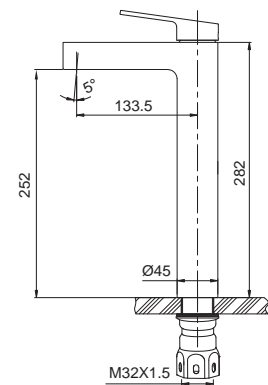

Материал корпуса: **Нержавеющая сталь SUS304**

Цвет корпуса: **Нержавеяка**

Картридж: SEDAL (Ø35)

Аэратор: NEOPERL

Гибкая подводка: M10*1-Г1/2 (60 см)

Тип крепления: гайка

▶▶ KI-23016-02

Смеситель для гигиенического душа