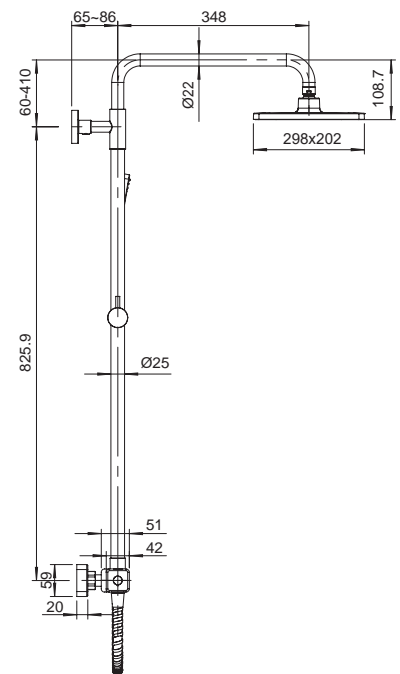

Душевая колонна термостатическая со смесителем, 2 функции

Материал корпуса: Латунь
 Цвет корпуса: Хром
 Термостатический картридж
 Аэратор: NEOPERL
 Переключатель в корпусе: 90°
 Верхний душ: 298x202 мм
 Душевая лейка: 1 режим
 Шланг: 1,5 м
 Набор эксцентриков: есть