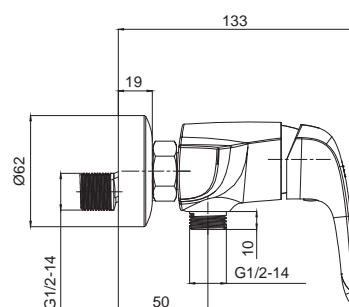

▶▶ **KB-64008-05**

Душевая система встроенная, 3 функции

Материал корпуса: **Латунь**
Цвет корпуса: **Черный**
Картридж: SEDAL (Ø35)
Аэратор: NEOPERL CASCADE SLC
Блок управления с переключателем
Переключатель: 90°
Верхний душ: Ø254 мм
Душевая лейка: 3 режима
Шланг: 1,5 м
Крепление ручного душа: есть

3 шт