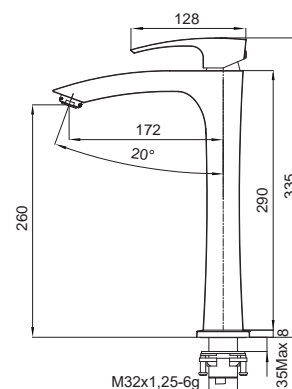

▶▶ KB-12007-05

Смеситель для умывальника

Материал корпуса: **Латунь**
Цвет корпуса: **Черный**
Картридж: SEDAL (Ø35)
Аэратор: NEOPERL
Гибкая подводка: TUCAI (M10*1-Г1/2 (60 см))
Тип крепления: гайка

8 шт