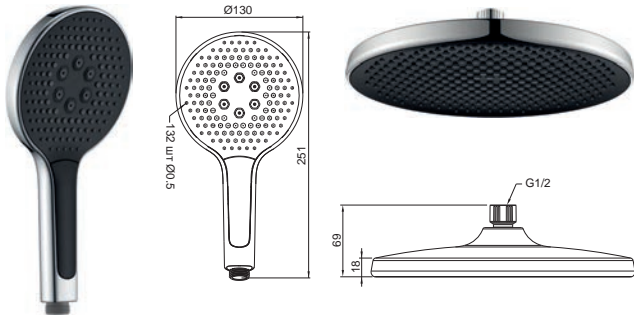

Лейка для гигиенического душа: 1 режим

Набор эксцентриков: есть

 8 шт

Лейки для душа

Душевая лейка имеет водозономную и энергоэкономную систему, независимо от величины гидродавления, вытекающий поток всегда можно контролировать 9.5 л/мин
Упаковываются в коробку.