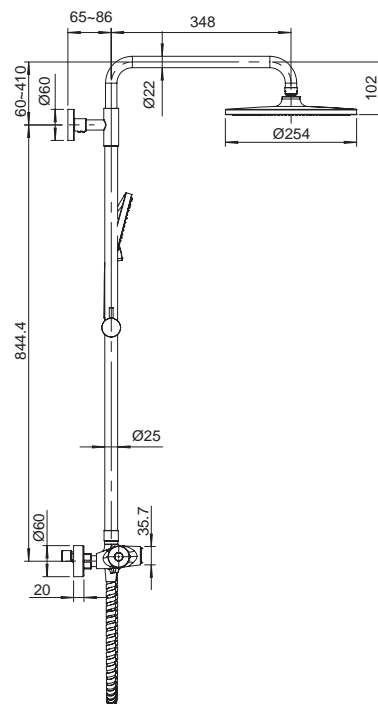

►► KB-55014-05

Душевая колонна термостатическая со смесителем, 3 функции

Материал корпуса: Латунь
Цвет корпуса: Черный
Термостатический картридж
Аэратор: NEOPERL
Переключатель в корпусе: 90°
Переключатель в изливе: 90°
Верхний душ: Ø254 мм
Душевая лейка: 3 режима
Шланг: 1,5 м
Набор эксцентриков: есть

4 шт