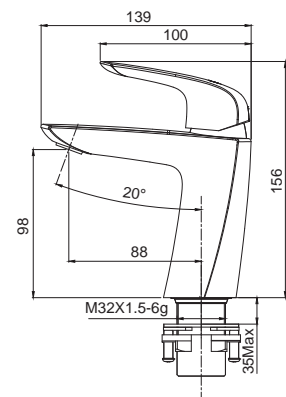

Серия 008

►► **KB-10008-01**

Смеситель для умывальника

Материал корпуса: **Латунь**

Цвет корпуса: **Хром**

Картридж: SEDAL (Ø35)

Аэратор: NEOPERL CASCADE SLC

Гибкая подводка: TUCAI (M10*1-Г1/2 (60 см))

Тип крепления: гайка

8 шт