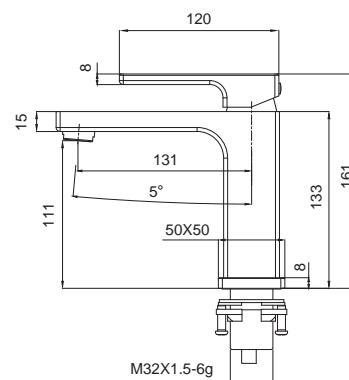

►► KB-11009-01

Смеситель для умывальника высокий

Материал корпуса: **Латунь**
Цвет корпуса: **Хром**
Картридж: SEDAL (Ø35)
Аэратор: NEOPERL CASCADE SLC
Гибкая подводка: TUCAI (M10*1-Г1/2 (60 см))
Тип крепления: гайка

8 шт