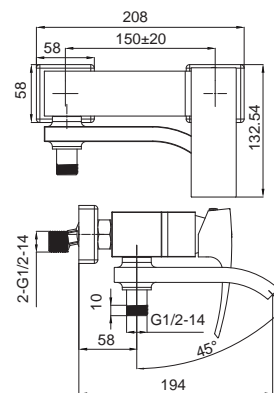

▶▶ KB-42007-01

Смеситель для ванны с длинным изливом

Материал корпуса: Латунь
Цвет корпуса: Хром
Картридж: SEDAL (Ø35)
Аэратор: NEOPERL CASCADE SLC
Переключатель: 90°
Душевая лейка: 1 режим
Шланг: 1,5 м
Набор эксцентриков: есть

8 шт