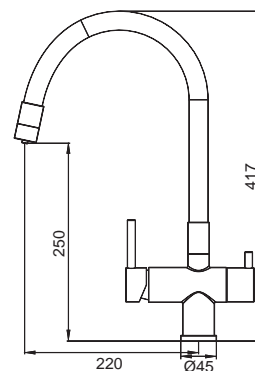

Серия 002

▶▶ **KB-72002-01**

Смеситель для кухни с выходом для питьевой воды

Материал корпуса: **Латунь**
Цвет корпуса: **Хром**
Цвет излива: **Серый**
Картридж: SEDAL (Ø35)
Аэратор: NEOPERL
Гибкая подводка: M10*1-Г1/2 (60 см)
Излив: Гибкий силиконовый
Тип крепления: гайка

8 шт

▶▶ **KB-72002-05**

Смеситель для кухни с выходом для питьевой воды

Материал корпуса: **Латунь**
Цвет корпуса: **Черный**
Цвет излива: **Черный**
Картридж: SEDAL (Ø35)
Аэратор: NEOPERL
Гибкая подводка: M10*1-Г1/2 (60 см)
Излив: Гибкий силиконовый
Тип крепления: гайка

8 шт

НОВИНКА

▶▶ **KB-72002-07**

Смеситель для кухни с выходом для питьевой воды

Материал корпуса: **Латунь**
Цвет корпуса: **Графит**
Цвет излива: **Черный**
Картридж: SEDAL (Ø35)
Аэратор: NEOPERL
Гибкая подводка: M10*1-Г1/2 (60 см)
Излив: Гибкий силиконовый
Тип крепления: гайка

8 шт