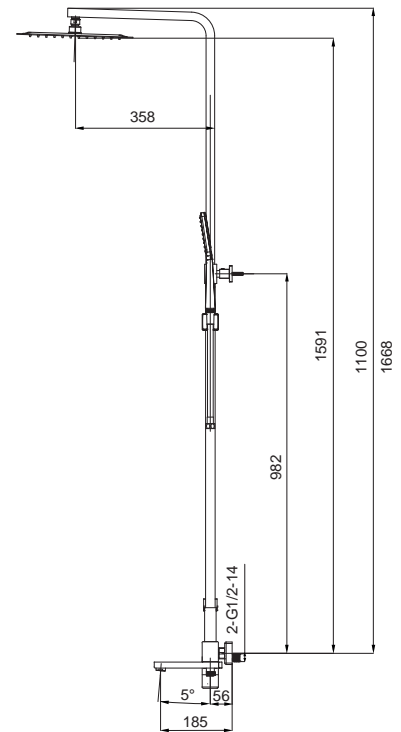

►► **KB-64010-05**

**Душевая система встроенная,
3 функции**

Материал корпуса: **Латунь**
Цвет корпуса: **Черный**
Картридж: SEDAL (Ø35)
Аэратор: NEOPERL CASCADE SLC
Блок управления с переключателем
Переключатель в изливе: 90°
Верхний душ: 300x300 мм
Душевая лейка: 1 режим
Шланг: 1,5 м
Крепление ручного душа: есть

3 шт