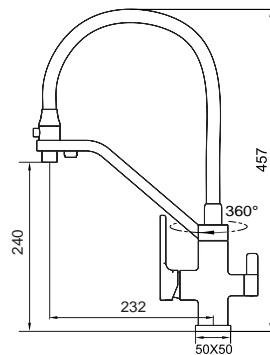

▶▶ **KB-66009-05**

Душевая система встроенная, 3 функции

Материал корпуса: **Латунь**
Цвет корпуса: **Черный**
Картридж: SEDAL (Ø35)
Аэратор: NEOPERL CASCADE SLC
Блок управления с переключателем
Переключатель в изливе: 90°
Верхний душ: 300x300 мм
Душевая лейка: 1 режим
Шланг: 1,5 м
Крепление ручного душа: есть

3 шт