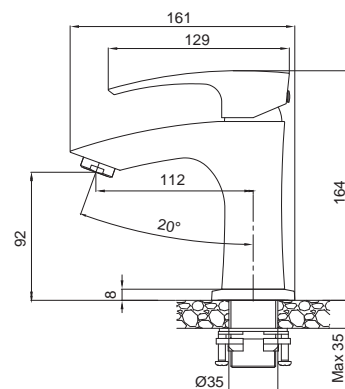

▶▶ KB-11007-05

Смеситель для умывальника высокий

Материал корпуса: **Латунь**
Цвет корпуса: **Черный**
Картридж: SEDAL (Ø35)
Аэратор: NEOPERL CASCADE SLC
Гибкая подводка: TUCAI (M10*1-Г1/2 (60 см))
Тип крепления: гайка

8 шт