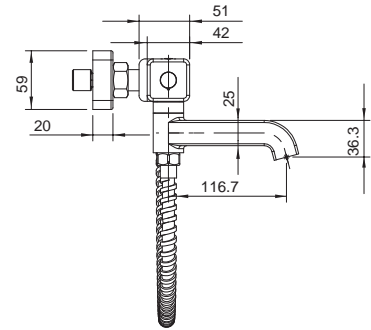

▶▶ KB-24011-05

Смеситель для гигиенического душа термостатический

Материал корпуса: **Латунь**
Цвет корпуса: **Черный**
Термостатический картридж
Шланг: 1,2 м
Лейка для гигиенического душа: 1 режим

8 шт