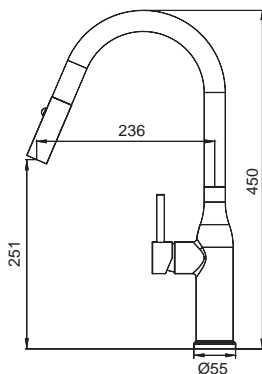

Серия 004

▶▶ KI-70004-02

Смеситель для кухни

Материал корпуса: **Нержавеющая сталь SUS304**

Цвет корпуса: **Нержавейка**

Картридж: SEDAL (Ø35)

Аэратор: 2 режима

Гибкая подводка: M10*1-Г1/2 (60 см)

Излив: Выдвижной

Тип крепления: гайка

8 шт

▶▶ KI-70004-05

Смеситель для кухни

Материал корпуса: **Нержавеющая сталь SUS304**

Цвет корпуса: **Черный**

Картридж: SEDAL (Ø35)

Аэратор: 2 режима

Гибкая подводка: M10*1-Г1/2 (60 см)

Излив: Выдвижной

Тип крепления: гайка

8 шт

▶▶ KI-70004-07

Смеситель для кухни

Материал корпуса: **Нержавеющая сталь SUS304**

Цвет корпуса: **Графит**

Картридж: SEDAL (Ø35)

Аэратор: 2 режима

Гибкая подводка: M10*1-Г1/2 (60 см)

Излив: Выдвижной

Тип крепления: гайка

8 шт

▶▶ **НОВИНКА**

▶▶ KI-70004-12

Смеситель для кухни

Материал корпуса: **Нержавеющая сталь SUS304**

Цвет корпуса: **Золото**

Картридж: SEDAL (Ø35)

Аэратор: 2 режима

Гибкая подводка: M10*1-Г1/2 (60 см)

Излив: Выдвижной

Тип крепления: гайка

8 шт