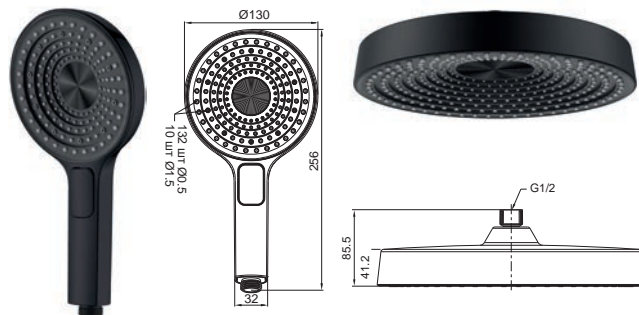

KP-0403-05

Лейка для ручного душа
Материал: ABS-пластик
Насадки из жидкого силикона
Количество режимов: 3
(Дождь/Туман/Смешанный)
Цвет: Черный матовый

KP-0403-05-ОН

Лейка для верхнего душа
Материал: ABS-пластик
Насадки из жидкого силикона
Размер: Ø300 мм
Цвет: Черный матовый