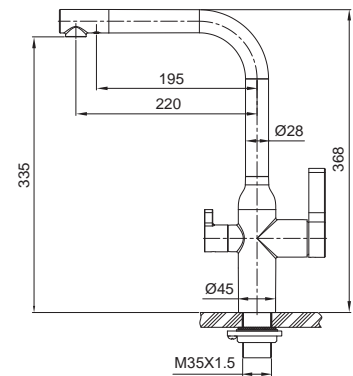

Серия 020

▶▶ KI-72020-02

Смеситель для кухни с выходом для питьевой воды

Материал корпуса: **Нержавеющая сталь SUS304**
Цвет корпуса: **Нержавейка**
Картридж: SEDAL (Ø35)
Аэратор: NEOPERL
Гибкая подводка: M10*1-Г1/2 (60 см)
Тип крепления: гайка

8 шт

Серия 021

▶▶ KI-70021-02

Смеситель для кухни с выходом для питьевой воды

Материал корпуса: **Нержавеющая сталь SUS304**
Цвет корпуса: **Нержавейка**
Картридж: SEDAL (Ø35)
Аэратор: NEOPERL
Гибкая подводка: M10*1-Г1/2 (60 см)
Излив: Выдвижной
Тип крепления: гайка

8 шт

Серия 022

▶▶ KI-70022-02

Смеситель для кухни

Материал корпуса: **Нержавеющая сталь SUS304**
Цвет корпуса: **Нержавейка**
Цвет излива: **Черный**
Картридж: SEDAL (Ø35)
Аэратор: NEOPERL
Гибкая подводка: M10*1-Г1/2 (60 см)
Излив: Гибкий силиконовый
Тип крепления: гайка

8 шт