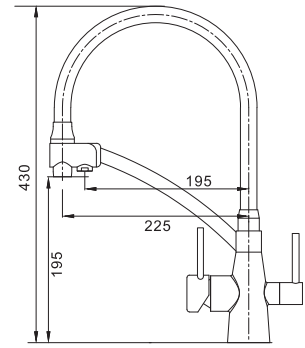

▶▶ **KB-72003-05**

Смеситель для кухни с выходом для питьевой воды

Материал корпуса: **Латунь**
Цвет корпуса: **Черный**
Цвет излива: **Черный**
Картридж: SEDAL (Ø35)
Аэратор: NEOPERL
Гибкая подводка: M10*1-Г1/2 (60 см)
Излив: Гибкий силиконовый
Тип крепления: гайка

8 шт