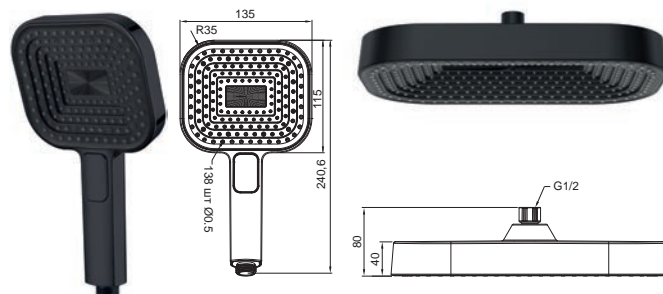

KP-0404-05

Лейка для ручного душа
Материал: ABS-пластик
Насадки из жидкого силикона
Количество режимов: 3
(Дождь/Туман/Смешанный)
Цвет: Черный матовый

KP-0404-05-ОН

Лейка для верхнего душа
Материал: ABS-пластик
Насадки из жидкого силикона
Размер: 325x200 мм
Цвет: Черный матовый