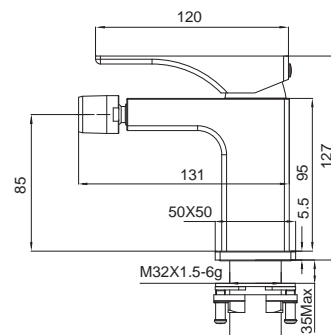

▶▶ KB-23010-01

Смеситель для гигиенического душа

Материал корпуса: **Латунь**
Цвет корпуса: **Хром**
Картридж: SEDAL (Ø35)
Шланг: 1,2 м
Лейка для гигиенического душа: 1 режим

8 шт