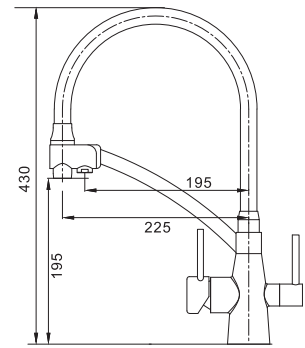

▶▶ **KB-72003-07**

Смеситель для кухни с выходом для питьевой воды

Материал корпуса: **Латунь**
Цвет корпуса: **Графит**
Цвет излива: **Черный**
Картридж: SEDAL (Ø35)
Аэратор: NEOPERL
Гибкая подводка: M10*1-Г1/2 (60 см)
Излив: Гибкий силиконовый
Тип крепления: гайка

8 шт