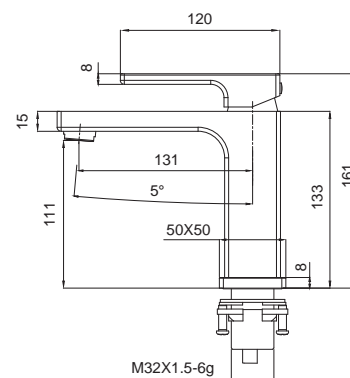

▶▶ KB-11009-05

Смеситель для умывальника высокий

Материал корпуса: **Латунь**
Цвет корпуса: **Черный**
Картридж: SEDAL (Ø35)
Аэратор: NEOPERL CASCADE SLC
Гибкая подводка: TUCAI (M10*1-Г1/2 (60 см))
Тип крепления: гайка

8 шт