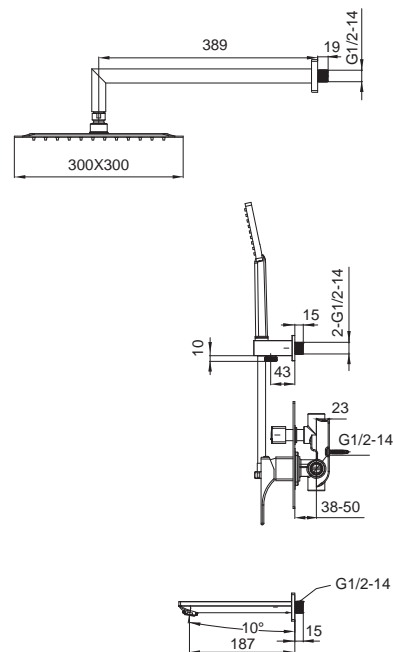

►► **KB-56010-01**

Душевая колонна со смесителем, 3 функции

Материал корпуса: **Латунь**
Цвет корпуса: **Хром**
Картридж: SEDAL (Ø35)
Аэратор: NEOPERL CASCADE SLC
Переключатель в корпусе: 90°
Переключатель в изливе: 90°
Верхний душ: 300x300 мм
Душевая лейка: 1 режим
Шланг: 1,5 м
Набор эксцентриков: есть

3 шт

►► **KB-64010-01**

Душевая система встроенная, 3 функции

Материал корпуса: **Латунь**
Цвет корпуса: **Хром**
Картридж: SEDAL (Ø35)
Аэратор: NEOPERL CASCADE SLC
Блок управления с переключателем
Переключатель в изливе: 90°
Верхний душ: 300x300 мм
Душевая лейка: 1 режим
Шланг: 1,5 м
Крепление ручного душа: есть

3 шт