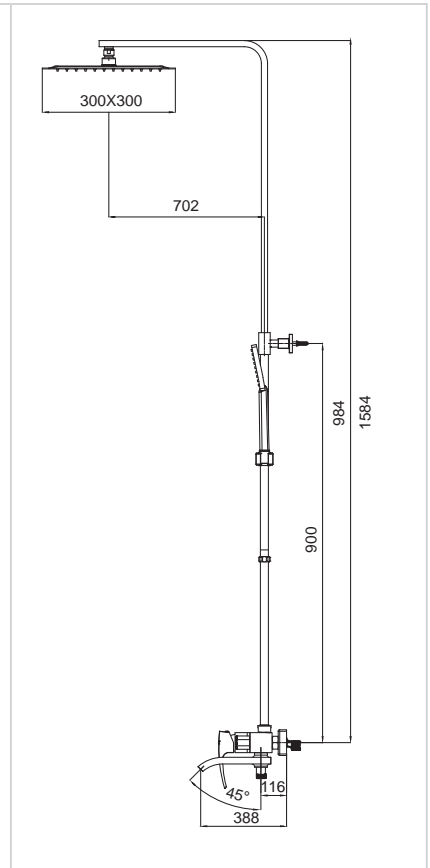

►► **KB-58007-01**

Душевая колонна со смесителем водопад, 3 функции

Материал корпуса: **Латунь**
Цвет корпуса: **Хром**
Картридж: SEDAL (Ø35)
Аэратор: NEOPERL
Переключатель в корпусе: 90°
Переключатель в изливе: 90°
Верхний душ: 300x300 мм
Душевая лейка: 1 режим
Шланг: 1,5 м
Набор эксцентриков: есть

3 шт