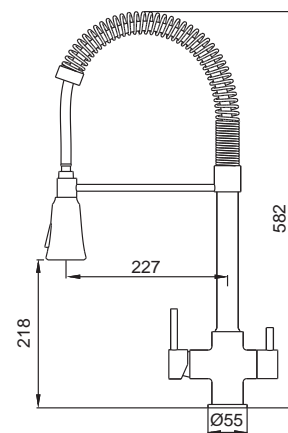

▶▶ KB-72025-07

Смеситель для кухни с выходом для питьевой воды

Материал корпуса: Нержавеющая сталь SUS304
Цвет корпуса: Графит
Цвет излива: Черный/Графит
Картридж: SEDAL (Ø35)
Аэратор: NEOPERL
Переключатель
Выход для обычной воды (2 режима)
Выход фильтрованной воды (отдельно)
Гибкая подводка: M10*1-Г1/2 (60 см)
Излив: Пружина
Тип крепления: гайка

8 шт