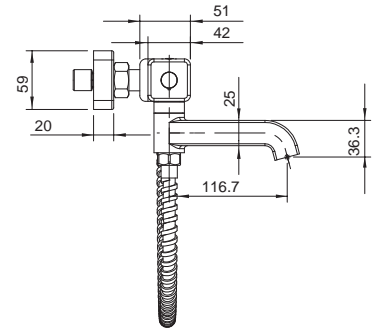

Серия 011

▶▶ KB-47011-01

Смеситель для ванны термостатический с коротким изливом

Материал корпуса: Латунь
Цвет корпуса: Хром
Термостатический картридж
Аэратор: NEOPERL
Переключатель в изливе: 90°
Душевая лейка: 1 режим
Шланг: 1,5 м
Набор эксцентриков: есть

▶▶ KB-24011-01

Смеситель для гигиенического душа термостатический

Материал корпуса: Латунь
Цвет корпуса: Хром
Термостатический картридж
Шланг: 1,2 м
Лейка для гигиенического душа: 1 режим

▶▶ KB-53011-01

Душевая колонна термостатическая со смесителем, 2 функции

Материал корпуса: Латунь
Цвет корпуса: Хром
Термостатический картридж
Аэратор: NEOPERL
Переключатель в корпусе: 90°
Верхний душ: 298x202 мм
Душевая лейка: 1 режим
Шланг: 1,5 м
Набор эксцентриков: есть