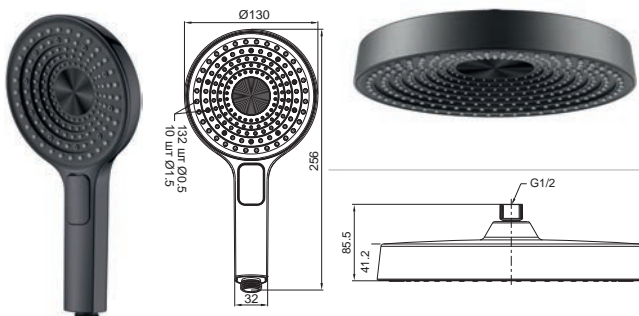

KP-0403-07

Лейка для ручного душа
Материал: ABS-пластик
Насадки из жидкого силикона
Количество режимов: 3
(Дождь/Туман/Смешанный)
Цвет: Графит

KP-0403-07-ОН

Лейка для верхнего душа
Материал: ABS-пластик
Насадки из жидкого силикона
Размер: Ø300 мм
Цвет: Графит