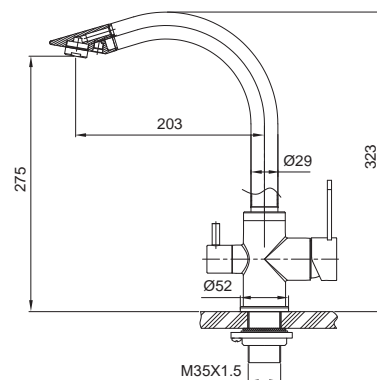

Серия 019

▶▶ KI-70019-02

Смеситель для кухни

Материал корпуса: **Нержавеющая сталь SUS304**

Цвет корпуса: **Нержавейка**

Картридж: SEDAL (Ø35)

Аэратор: NEOPERL

Гибкая подводка: M10*1-Г1/2 (60 см)

Тип крепления: гайка

▶▶ KI-72019-02

Смеситель для кухни с выходом для питьевой воды

Материал корпуса: **Нержавеющая сталь SUS304**

Цвет корпуса: **Нержавейка**

Картридж: SEDAL (Ø35)

Аэратор: NEOPERL

Гибкая подводка: M10*1-Г1/2 (60 см)

Тип крепления: гайка