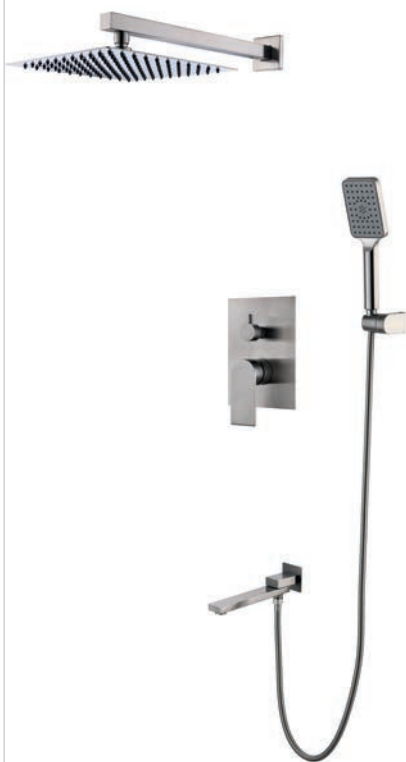

►► **KI-66015-02**

Душевая система встроенная, 3 функции

Материал корпуса: **Нержавеющая сталь SUS304**

Цвет корпуса: **Нержавеяка**

Картридж: SEDAL (Ø35)

Аэратор: NEOPERL

Блок управления с переключателем

Переключатель в изливе: 90°

Верхний душ: 300x300 мм

Душевая лейка: 1 режим

Шланг: 1,5 м

Крепление ручного душа: есть