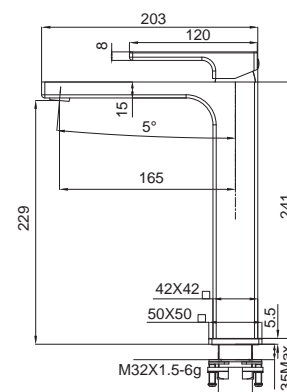

Серия 009 Black

▶▶ KB-10009-05

Смеситель для умывальника

Материал корпуса: **Латунь**
Цвет корпуса: **Черный**
Картридж: SEDAL (Ø35)
Аэратор: NEOPERL CASCADE SLC
Гибкая подводка: TUCAI (M10*1-Г1/2 (60 см))
Тип крепления: гайка

8 шт

▶▶ KB-11009-05

Смеситель для умывальника высокий

Материал корпуса: **Латунь**
Цвет корпуса: **Черный**
Картридж: SEDAL (Ø35)
Аэратор: NEOPERL CASCADE SLC
Гибкая подводка: TUCAI (M10*1-Г1/2 (60 см))
Тип крепления: гайка

8 шт