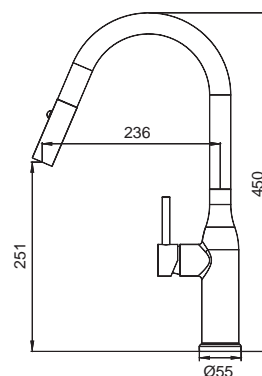

Картридж: SEDAL (Ø35)

Аэратор: 2 режима

Гибкая подводка: M10*1-Г1/2 (60 см)

Излив: Выдвижной

Тип крепления: гайка

 8 шт

▶▶ KI-70004-07

Смеситель для кухни