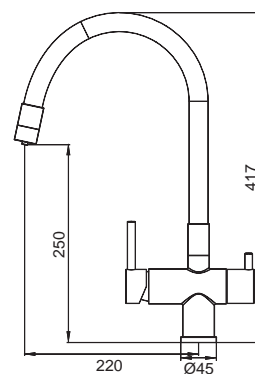

НОВИНКА

▶▶ **KB-72002-07**

Смеситель для кухни с выходом для питьевой воды

Материал корпуса: **Латунь**
Цвет корпуса: **Графит**
Цвет излива: **Черный**
Картридж: SEDAL (Ø35)
Аэратор: NEOPERL
Гибкая подводка: M10*1-Г1/2 (60 см)
Излив: Гибкий силиконовый
Тип крепления: гайка

8 шт