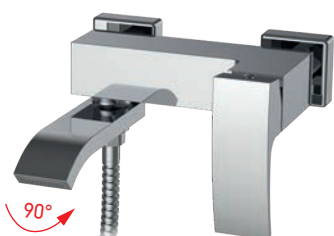

▶▶ KB-41007-01

Смеситель для ванны с коротким изливом

Материал корпуса: Латунь
Цвет корпуса: Хром
Картридж: SEDAL (Ø35)
Аэратор: NEOPERL
Переключатель в изливе: 90°
Душевая лейка: 1 режим
Шланг: 1,5 м
Набор эксцентриков: есть

8 шт