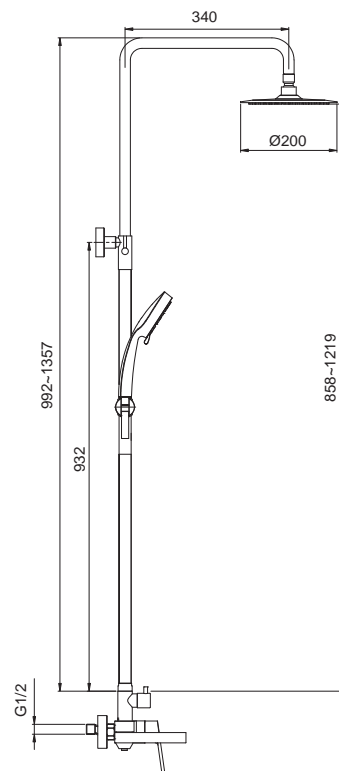

►► **KI-66016-02**

Душевая система встроенная, 3 функции

Материал корпуса: **Нержавеющая сталь SUS304**
Цвет корпуса: **Нержавеяка**
Картридж: SEDAL (Ø35)
Аэратор: NEOPERL
Блок управления с переключателем
Переключатель в изливе: 90°
Верхний душ: Ø250 мм
Душевая лейка: 3 режима
Шланг: 1,5 м
Крепление ручного душа: есть

4 шт