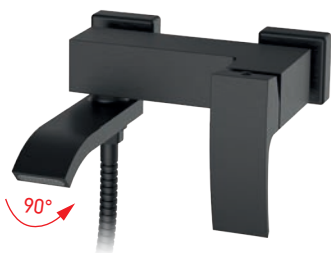

▶▶ **KB-41007-05**

Смеситель для ванны с коротким изливом

Материал корпуса: **Латунь**
Цвет корпуса: **Черный**
Картридж: SEDAL (Ø35)
Аэратор: NEOPERL
Переключатель в изливе: 90°
Душевая лейка: 1 режим
Шланг: 1,5 м
Набор эксцентриков: есть

8 шт