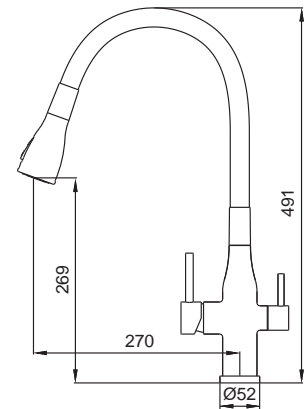

►► KI-72024-07

Смеситель для кухни с выходом для питьевой воды

Материал корпуса: **Нержавеющая сталь SUS304**
Цвет корпуса: **Графит**
Цвет излива: **Черный**
Картридж: SEDAL (Ø35)
Аэратор: NEOPERL
Переключатель: 90°
Выход для обычной воды (2 режима)
Выход фильтрованной воды (отдельно)
Гибкая подводка: M10*1-Г1/2 (60 см)
Излив: Гибкий силиконовый
Тип крепления: гайка

8 шт