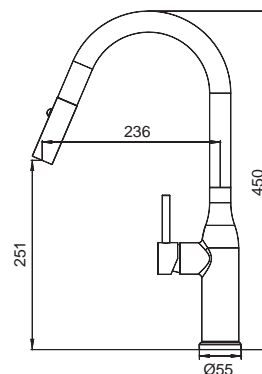

Гибкая подводка: M10*1-Г1/2 (60 см)

Излив: Выдвижной

Тип крепления: гайка

 8 шт

▶▶ KI-70004-05

Смеситель для кухни

Материал корпуса: **Нержавеющая сталь SUS304**

Цвет корпуса: **Черный**