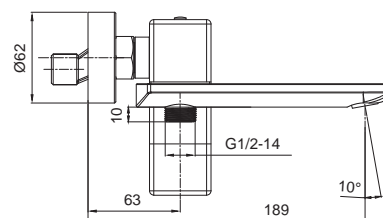

▶▶ KB-70010-05

Смеситель для кухни

Материал корпуса: **Латунь**
Цвет корпуса: **Черный**
Картридж: SEDAL (Ø35)
Аэратор: NEOPERL CASCADE SLC
Гибкая подводка: TUCAI (M10*1-G1/2 (60 см))
Тип крепления: гайка

8 шт