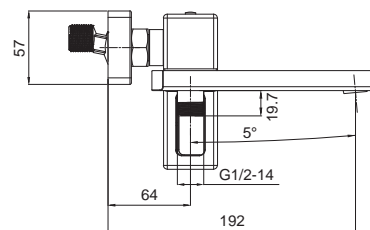

НОВИНКА

▶▶ **KB-72009-01**

Смеситель для кухни с выходом для питьевой воды

Материал корпуса: **Латунь**
Цвет корпуса: **Хром**
Цвет излива: **Черный**
Картридж: SEDAL (Ø35)
Аэратор: NEOPERL
Гибкая подводка: M10*1-Г1/2 (60 см)
Излив: Гибкий силиконовый
Тип крепления: гайка

8 шт