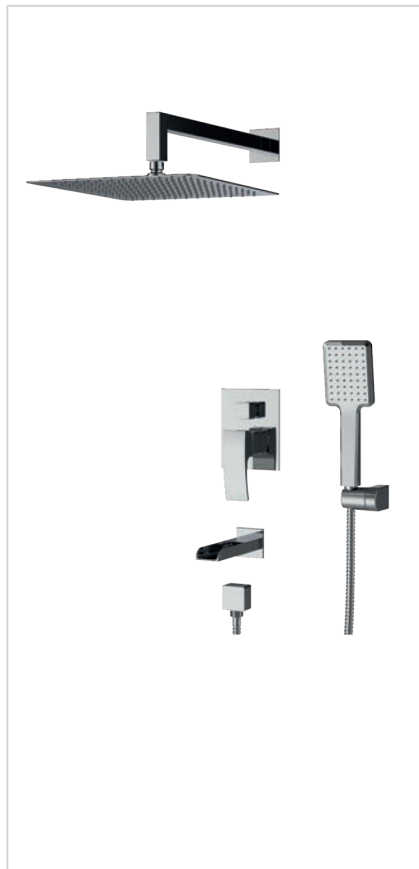

►► **KB-68007-01**

Душевая система встроенная водопад, 3 функции

Материал корпуса: **Латунь**
Цвет корпуса: **Хром**
Картридж: SEDAL (Ø35)
Аэратор: NEOPERL
Блок управления с переключателем
Верхний душ: 300x300 мм
Душевая лейка: 1 режим
Шланг: 1,5 м
Крепление ручного душа: есть

3 шт