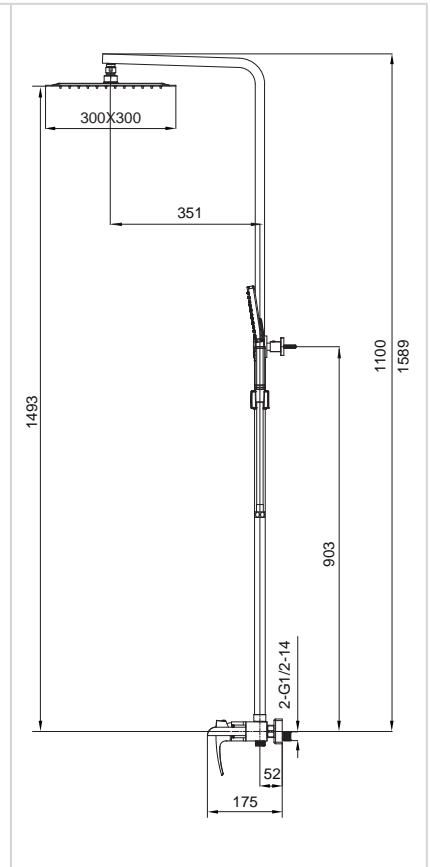

►► **KB-56007-01**

Душевая колонна со смесителем, 3 функции

Материал корпуса: **Латунь**
Цвет корпуса: **Хром**
Картридж: SEDAL (Ø35)
Аэратор: NEOPERL
Переключатель в корпусе: 90°
Переключатель в изливе: 90°
Верхний душ: 300x300 мм
Душевая лейка: 1 режим
Шланг: 1,5 м
Набор эксцентриков: есть

3 шт

►► **KB-58007-01**

Душевая колонна со смесителем водопад, 3 функции

Материал корпуса: **Латунь**
Цвет корпуса: **Хром**
Картридж: SEDAL (Ø35)
Аэратор: NEOPERL
Переключатель в корпусе: 90°
Переключатель в изливе: 90°
Верхний душ: 300x300 мм
Душевая лейка: 1 режим
Шланг: 1,5 м
Набор эксцентриков: есть

3 шт