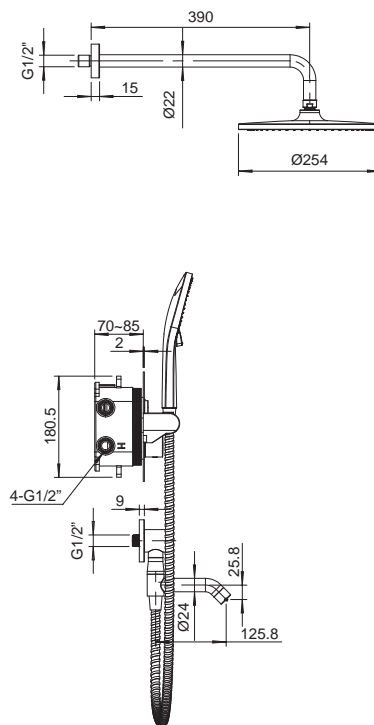

Серия 012

►► KV-67012-01

Душевая система термостатическая встроенная, 3 функции

Материал корпуса: **Латунь**
Цвет корпуса: **Хром**
Термостатический картридж
Аэратор: NEOPERL
Блок управления с переключателем
Переключатель в изливе: 90°
Верхний душ: Ø254 мм
Душевая лейка: 3 режима
Шланг: 1,5 м
Крепление ручного душа: есть

4 шт

►► KV-67012-05

Душевая система термостатическая встроенная, 3 функции

Материал корпуса: **Латунь**
Цвет корпуса: **Черный**
Термостатический картридж
Аэратор: NEOPERL
Блок управления с переключателем
Переключатель в изливе: 90°
Верхний душ: Ø254 мм
Душевая лейка: 3 режима
Шланг: 1,5 м
Крепление ручного душа: есть

4 шт