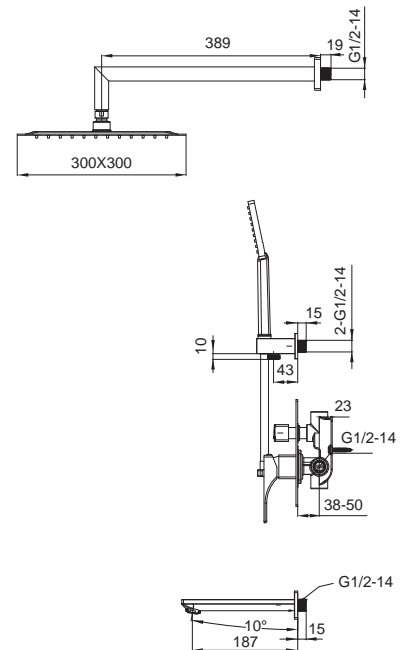

►► **KB-56010-05**

**Душевая колонна со смесителем,
3 функции**

Материал корпуса: **Латунь**
Цвет корпуса: **Черный**
Картридж: SEDAL (Ø35)
Аэратор: NEOPERL CASCADE SLC
Переключатель в корпусе: 90°
Переключатель в изливе: 90°
Верхний душ: 300x300 мм
Душевая лейка: 1 режим
Шланг: 1,5 м
Набор эксцентриков: есть

3 шт

►► **KB-64010-05**

**Душевая система встроенная,
3 функции**

Материал корпуса: **Латунь**
Цвет корпуса: **Черный**
Картридж: SEDAL (Ø35)
Аэратор: NEOPERL CASCADE SLC
Блок управления с переключателем
Переключатель в изливе: 90°
Верхний душ: 300x300 мм
Душевая лейка: 1 режим
Шланг: 1,5 м
Крепление ручного душа: есть

3 шт