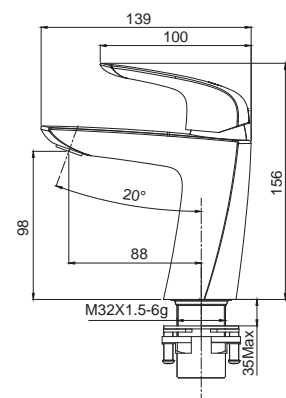

Серия 008 Black

►► **KB-10008-05**

Смеситель для умывальника

Материал корпуса: **Латунь**

Цвет корпуса: **Черный**

Картридж: SEDAL (Ø35)

Аэратор: NEOPERL CASCADE SLC

Гибкая подводка: TUCAI (M10*1-Г1/2 (60 см))

Тип крепления: гайка

8 шт