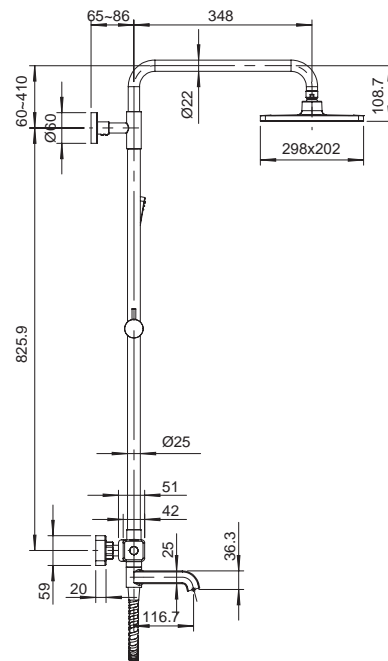

►► **KB-67011-01**

Душевая система термостатическая встроенная, 3 функции

Материал корпуса: **Латунь**
Цвет корпуса: **Хром**
Термостатический картридж
Аэратор: NEOPERL
Блок управления с переключателем
Переключатель в изливе: 90°
Верхний душ: 298x202 мм
Душевая лейка: 1 режим
Шланг: 1,5 м
Крепление ручного душа: есть

4 шт