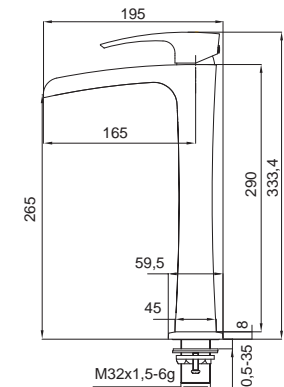

▶▶ **KB-16007-01**

Смеситель для умывальника встроенный

Материал корпуса: **Латунь**
Цвет корпуса: **Хром**
Картридж: SEDAL (Ø35)
Аэратор: NEOPERL

8 шт