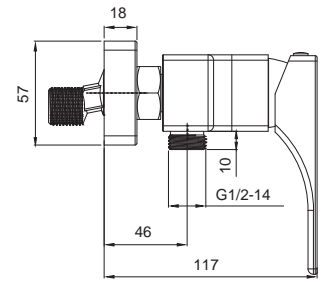

▶▶ KB-41010-01

Смеситель для ванны с коротким изливом

Материал корпуса: **Латунь**
Цвет корпуса: **Хром**
Картридж: SEDAL (Ø35)
Аэратор: NEOPERL CASCADE SLC
Переключатель в изливе: 90°
Душевая лейка: 1 режим
Шланг: 1,5 м
Набор эксцентриков: есть

8 шт