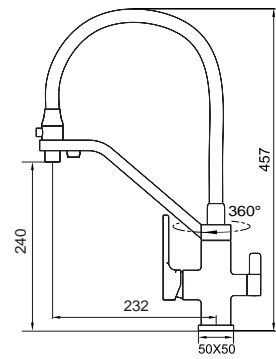

►► **KB-66009-01**

Душевая система встроенная, 3 функции

Материал корпуса: **Латунь**
Цвет корпуса: **Хром**
Картридж: SEDAL (Ø35)
Аэратор: NEOPERL CASCADE SLC
Блок управления с переключателем
Переключатель в изливе: 90°
Верхний душ: 300x300 мм
Душевая лейка: 1 режим
Шланг: 1,5 м
Крепление ручного душа: есть

3 шт