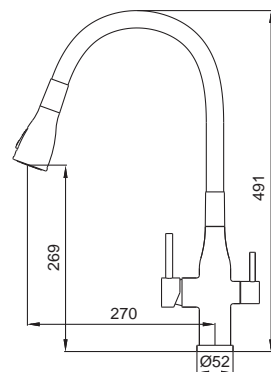

▶▶ **KB-72023-05**

Смеситель для кухни с выходом для питьевой воды

Материал корпуса: **Латунь**
Цвет корпуса: **Черный**
Цвет излива: **Черный**
Картридж: SEDAL (Ø35)
Аэратор: NEOPERL
Гибкая подводка: M10*1-Г1/2 (60 см)
Излив: Гибкий силиконовый
Тип крепления: гайка

8 шт