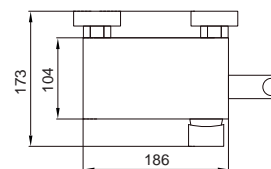

Серия 101

►► KB-25101-01

Смеситель для гигиенического душа, с держателем для бумаги и каменной полкой

Материал корпуса: **Латунь**

Цвет корпуса: **Хром/Белый**

Картридж: SEDAL (Ø35)

Шланг: 1,2 м

Лейка для гигиенического душа: 1 режим

Набор эксцентриков: есть

8 шт