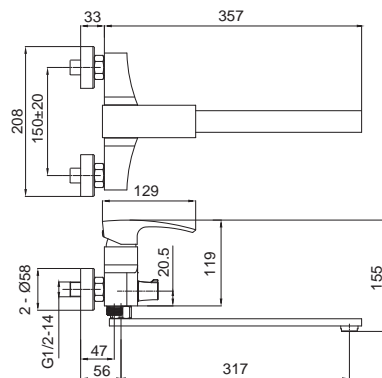

▶▶ **KB-43007-05**

Смеситель для ванны на борт, 3 отверстия

Материал корпуса: **Латунь**
Цвет корпуса: **Черный**
Картридж: SEDAL (Ø35)
Аэратор: NEOPERL CASCADE SLC
Переключатель: 90°
Душевая лейка: 1 режим
Шланг: 1,5 м
Гибкая подводка: TUCAI (M10*1-G1/2 (60 см))

8 шт