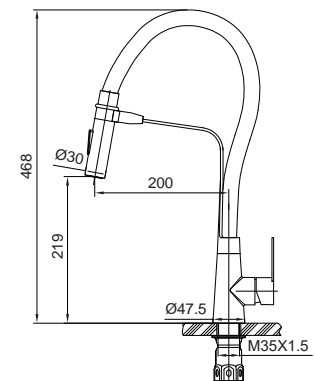

Серия 020

▶▶ KI-72020-02

Смеситель для кухни с выходом для питьевой воды

Материал корпуса: **Нержавеющая сталь SUS304**
Цвет корпуса: **Нержавейка**
Картридж: SEDAL (Ø35)
Аэратор: NEOPERL
Гибкая подводка: M10*1-Г1/2 (60 см)
Тип крепления: гайка

8 шт

Серия 021

▶▶ KI-70021-02

Смеситель для кухни с выходом для питьевой воды

Материал корпуса: **Нержавеющая сталь SUS304**
Цвет корпуса: **Нержавейка**
Картридж: SEDAL (Ø35)
Аэратор: NEOPERL
Гибкая подводка: M10*1-Г1/2 (60 см)
Излив: Выдвижной
Тип крепления: гайка

8 шт

Серия 022

▶▶ KI-70022-02

Смеситель для кухни

Материал корпуса: **Нержавеющая сталь SUS304**
Цвет корпуса: **Нержавейка**
Цвет излива: **Черный**
Картридж: SEDAL (Ø35)
Аэратор: NEOPERL
Гибкая подводка: M10*1-Г1/2 (60 см)
Излив: Гибкий силиконовый
Тип крепления: гайка

8 шт