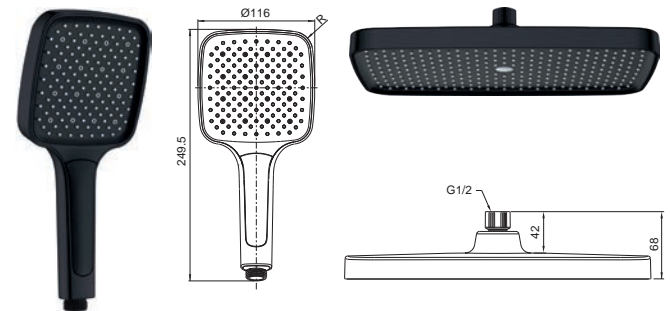

KP-0402-05

Лейка для ручного душа
Материал: ABS-пластик
Насадки из жидкого силикона
(быстрая очистка)
Количество режимов: 3
(Дождь/Туман/Смешанный)
Цвет: Черный матовый

KP-0402-05-ОН

Лейка для верхнего душа
Материал: ABS-пластик
Насадки из жидкого силикона
(быстрая очистка)
Размер: 310x200 мм
Цвет: Черный матовый