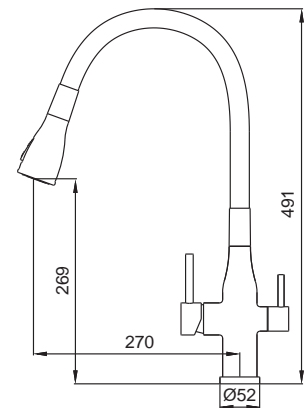

Серия 024

НОВИНКА

►► KI-72024-02

Смеситель для кухни с выходом для питьевой воды

Материал корпуса: **Нержавеющая сталь SUS304**
Цвет корпуса: **Нержавеющая сталь**
Цвет излива: **Черный**
Картридж: SEDAL (Ø35)
Аэратор: NEOPERL
Переключатель: 90°
Выход для обычной воды (2 режима)
Выход фильтрованной воды (отдельно)
Гибкая подводка: M10*1-Г1/2 (60 см)
Излив: Гибкий силиконовый
Тип крепления: гайка

8 шт

►► KI-72024-05

Смеситель для кухни с выходом для питьевой воды

Материал корпуса: **Нержавеющая сталь SUS304**
Цвет корпуса: **Черный**
Цвет излива: **Черный**
Картридж: SEDAL (Ø35)
Аэратор: NEOPERL
Переключатель: 90°
Выход для обычной воды (2 режима)
Выход фильтрованной воды (отдельно)
Гибкая подводка: M10*1-Г1/2 (60 см)
Излив: Гибкий силиконовый
Тип крепления: гайка

8 шт

►► KI-72024-07

Смеситель для кухни с выходом для питьевой воды

Материал корпуса: **Нержавеющая сталь SUS304**
Цвет корпуса: **Графит**
Цвет излива: **Черный**
Картридж: SEDAL (Ø35)
Аэратор: NEOPERL
Переключатель: 90°
Выход для обычной воды (2 режима)
Выход фильтрованной воды (отдельно)
Гибкая подводка: M10*1-Г1/2 (60 см)
Излив: Гибкий силиконовый
Тип крепления: гайка

8 шт