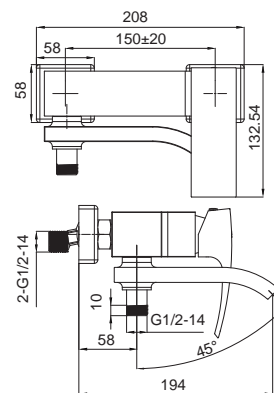

▶▶ **KB-42007-05**

Смеситель для ванны с длинным изливом

Материал корпуса: **Латунь**
Цвет корпуса: **Черный**
Картридж: SEDAL (Ø35)
Аэратор: NEOPERL CASCADE SLC
Переключатель: 90°
Душевая лейка: 1 режим
Шланг: 1,5 м
Набор эксцентриков: есть

8 шт