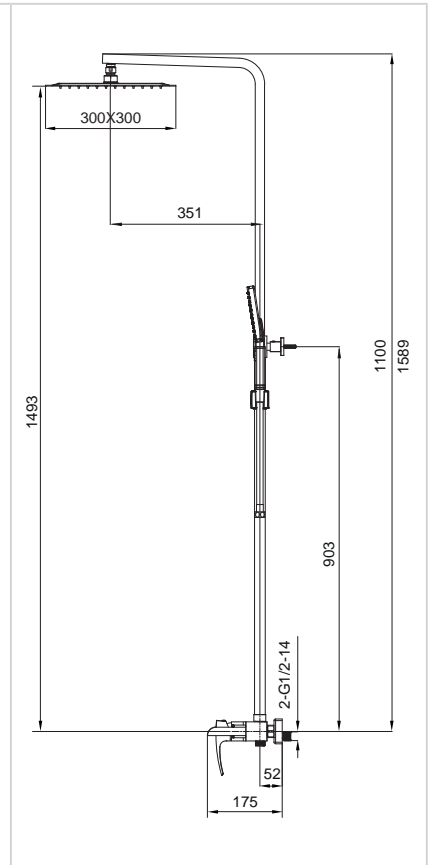

►► **KB-56007-05**

Душевая колонна со смесителем, 3 функции

Материал корпуса: **Латунь**
Цвет корпуса: **Черный**
Картридж: SEDAL (Ø35)
Аэратор: NEOPERL
Переключатель в корпусе: 90°
Переключатель в изливе: 90°
Верхний душ: 300x300 мм
Душевая лейка: 1 режим
Шланг: 1,5 м
Набор эксцентриков: есть

3 шт

►► **KB-58007-05**

Душевая колонна со смесителем водопад, 3 функции

Материал корпуса: **Латунь**
Цвет корпуса: **Черный**
Картридж: SEDAL (Ø35)
Аэратор: NEOPERL
Переключатель в корпусе: 90°
Переключатель в изливе: 90°
Верхний душ: 300x300 мм
Душевая лейка: 1 режим
Шланг: 1,5 м
Набор эксцентриков: есть

3 шт