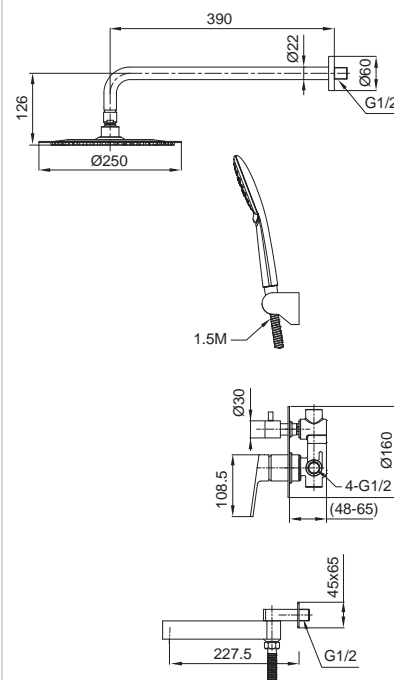

►► **KI-56016-02**

Душевая колонна со смесителем, 3 функции

Материал корпуса: **Нержавеющая сталь SUS304**
Цвет корпуса: **Нержавеяка**
Картридж: SEDAL (Ø35)
Аэратор: NEOPERL CASCADE SLC
Переключатель в корпусе: 90°
Переключатель в изливе: 90°
Верхний душ: Ø200 мм
Душевая лейка: 3 режима
Шланг: 1,5 м
Набор эксцентриков: есть

4 шт

►► **KI-66016-02**

Душевая система встроенная, 3 функции

Материал корпуса: **Нержавеющая сталь SUS304**
Цвет корпуса: **Нержавеяка**
Картридж: SEDAL (Ø35)
Аэратор: NEOPERL
Блок управления с переключателем
Переключатель в изливе: 90°
Верхний душ: Ø250 мм
Душевая лейка: 3 режима
Шланг: 1,5 м
Крепление ручного душа: есть

4 шт