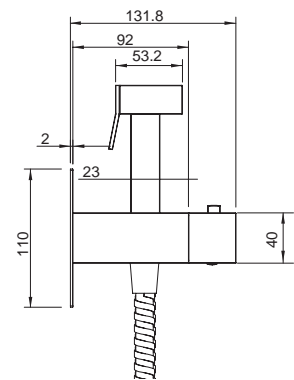

▶▶ KB-24011-01

Смеситель для гигиенического душа термостатический

Материал корпуса: Латунь
Цвет корпуса: Хром
Термостатический картридж
Шланг: 1,2 м
Лейка для гигиенического душа: 1 режим

▶▶ KB-53011-01

Душевая колонна термостатическая со смесителем, 2 функции

Материал корпуса: Латунь
Цвет корпуса: Хром
Термостатический картридж
Аэратор: NEOPERL
Переключатель в корпусе: 90°
Верхний душ: 298x202 мм
Душевая лейка: 1 режим
Шланг: 1,5 м
Набор эксцентриков: есть