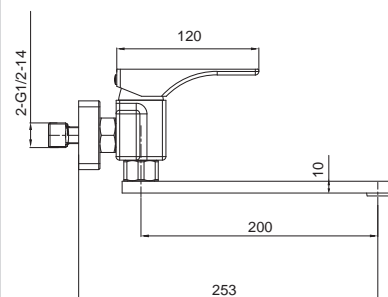

▶▶ KB-30010-05

Смеситель для душа

Материал корпуса: **Латунь**
Цвет корпуса: **Черный**
Картридж: SEDAL (Ø35)
Душевая лейка: 1 режим
Шланг: 1,5 м
Набор эксцентриков: есть

8 шт

▶▶ KB-41010-05

Смеситель для ванны с коротким изливом

Материал корпуса: **Латунь**
Цвет корпуса: **Черный**
Картридж: SEDAL (Ø35)
Аэратор: NEOPERL CASCADE SLC
Переключатель в изливе: 90°
Душевая лейка: 1 режим
Шланг: 1,5 м
Набор эксцентриков: есть

8 шт

▶▶ KB-70010-05

Смеситель для кухни

Материал корпуса: **Латунь**
Цвет корпуса: **Черный**
Картридж: SEDAL (Ø35)
Аэратор: NEOPERL CASCADE SLC
Гибкая подводка: TUCAI (M10*1-G1/2 (60 см))
Тип крепления: гайка

8 шт

▶▶ KB-73010-05

Смеситель для кухни настенный

Материал корпуса: **Латунь**
Цвет корпуса: **Черный**
Картридж: SEDAL (Ø35)
Аэратор: NEOPERL CASCADE SLC
Набор эксцентриков: есть

8 шт