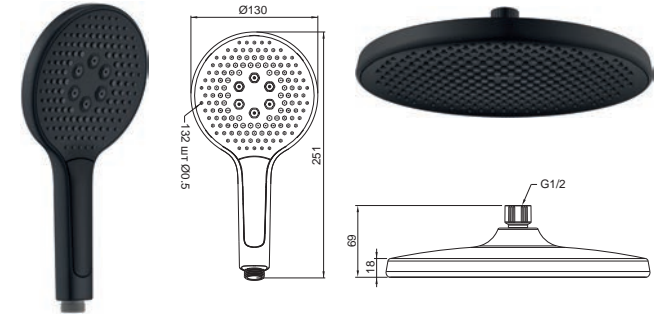

KP-0401-05

Лейка для ручного душа
Материал: ABS-пластик
Количество режимов: 3
(Дождь/Туман/Смешанный)
Цвет: Черный матовый

KP-0401-05-ОН

Лейка для верхнего душа
Материал: ABS-пластик
Размер: Ø250 мм
Цвет: Черный матовый