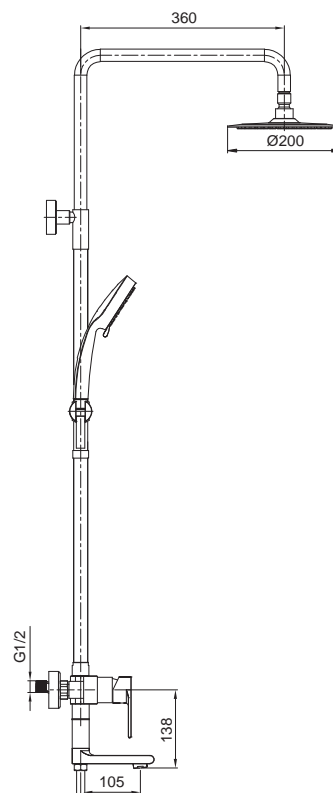

►► **KI-66015-02**

Душевая система встроенная, 3 функции

Материал корпуса: **Нержавеющая сталь SUS304**

Цвет корпуса: **Нержавеяка**

Картридж: SEDAL (Ø35)

Аэратор: NEOPERL

Блок управления с переключателем

Переключатель в изливе: 90°

Верхний душ: 300x300 мм

Душевая лейка: 1 режим

Шланг: 1,5 м

Крепление ручного душа: есть