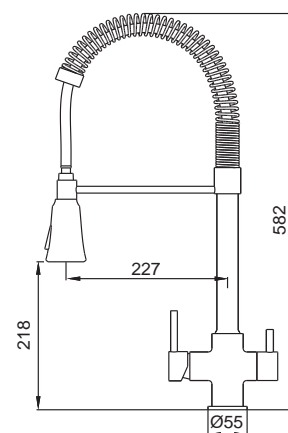

Серия 025

НОВИНКА

▶▶ KB-72025-01

Смеситель для кухни с выходом для питьевой воды

Материал корпуса: Латунь
Цвет корпуса: Хром
Цвет излива: Черный/Хром
Картридж: SEDAL (Ø35)
Аэратор: NEOPERL
Переключатель
Выход для обычной воды (2 режима)
Выход фильтрованной воды (отдельно)
Гибкая подводка: M10*1-Г1/2 (60 см)
Излив: Пружина
Тип крепления: гайка

8 шт

▶▶ B-72025-05

Смеситель для кухни с выходом для питьевой воды

Материал корпуса: Латунь
Цвет корпуса: Черный
Цвет излива: Черный
Картридж: SEDAL (Ø35)
Аэратор: NEOPERL
Переключатель
Выход для обычной воды (2 режима)
Выход фильтрованной воды (отдельно)
Гибкая подводка: M10*1-Г1/2 (60 см)
Излив: Пружина
Тип крепления: гайка

8 шт

▶▶ KB-72025-07

Смеситель для кухни с выходом для питьевой воды

Материал корпуса: Нержавеющая сталь SUS304
Цвет корпуса: Графит
Цвет излива: Черный/Графит
Картридж: SEDAL (Ø35)
Аэратор: NEOPERL
Переключатель
Выход для обычной воды (2 режима)
Выход фильтрованной воды (отдельно)
Гибкая подводка: M10*1-Г1/2 (60 см)
Излив: Пружина
Тип крепления: гайка

8 шт