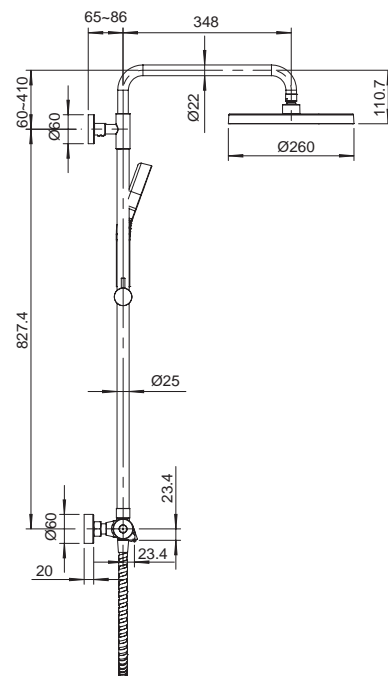

►► KB-55013-05

Душевая колонна термостатическая со смесителем, 3 функции

Материал корпуса: Латунь
Цвет корпуса: Черный
Термостатический картридж
Аэратор: NEOPERL
Переключатель в корпусе: 90°
Верхний душ: Ø260 мм
Душевая лейка: 3 режима
Шланг: 1,5 м
Набор эксцентриков: есть

4 шт