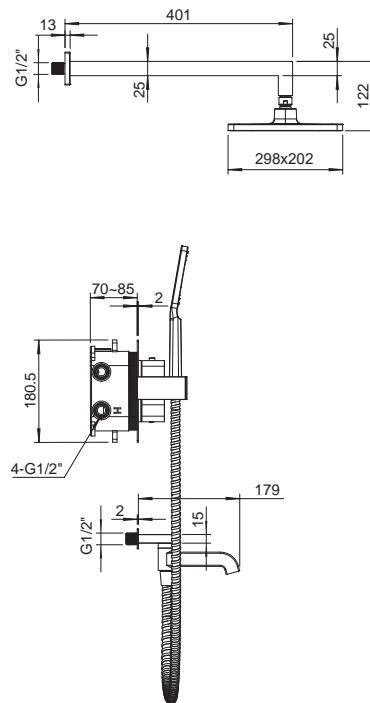

►► **KB-57011-05**

Душевая колонна термостатическая со смесителем, 3 функции

Материал корпуса: **Латунь**
Цвет корпуса: **Черный**
Термостатический картридж
Аэратор: NEOPERL
Переключатель в корпусе: 90°
Переключатель в изливе: 90°
Верхний душ: 298x202 мм
Душевая лейка: 1 режим
Шланг: 1,5 м
Набор эксцентриков: есть

4 шт

►► **KB-67011-05**

Душевая система термостатическая встроенная, 3 функции

Материал корпуса: **Латунь**
Цвет корпуса: **Черный**
Термостатический картридж
Аэратор: NEOPERL
Блок управления с переключателем
Переключатель в изливе: 90°
Верхний душ: 298x202 мм
Душевая лейка: 1 режим
Шланг: 1,5 м
Крепление ручного душа: есть

4 шт