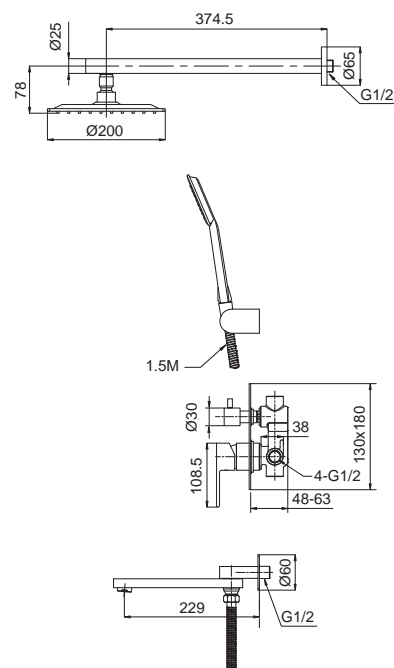

►► **KI-56015-02**

Душевая колонна со смесителем, 3 функции

Материал корпуса: **Нержавеющая сталь SUS304**

Цвет корпуса: **Нержавеяка**

Картридж: SEDAL (Ø35)

Аэратор: NEOPERL CASCADE SLC

Излив: поворотный на 180°

Переключатель в изливе: 90°

Верхний душ: Ø200 мм

Душевая лейка: 3 режима

Шланг: 1,5 м

Набор эксцентриков: есть

►► **KI-66015-02**

Душевая система встроенная, 3 функции

Материал корпуса: **Нержавеющая сталь SUS304**

Цвет корпуса: **Нержавеяка**

Картридж: SEDAL (Ø35)

Аэратор: NEOPERL

Блок управления с переключателем

Переключатель в изливе: 90°

Верхний душ: 300x300 мм

Душевая лейка: 1 режим

Шланг: 1,5 м

Крепление ручного душа: есть