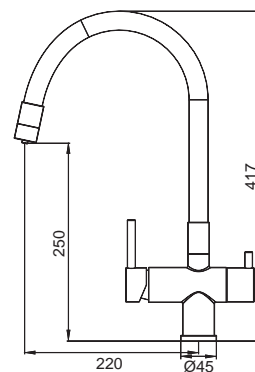

▶▶ **KB-72002-05**

Смеситель для кухни с выходом для питьевой воды

Материал корпуса: **Латунь**
Цвет корпуса: **Черный**
Цвет излива: **Черный**
Картридж: SEDAL (Ø35)
Аэратор: NEOPERL
Гибкая подводка: M10*1-Г1/2 (60 см)
Излив: Гибкий силиконовый
Тип крепления: гайка

8 шт