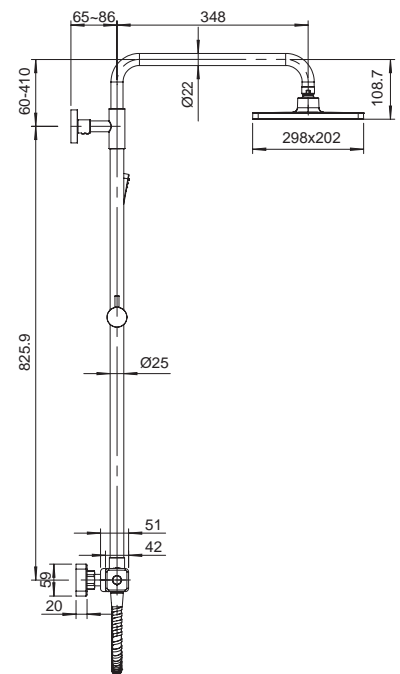

Серия 011 Black

▶▶ KB-47011-05

Смеситель для ванны термостатический с коротким изливом

Материал корпуса: **Латунь**
Цвет корпуса: **Черный**
Термостатический картридж
Аэратор: NEOPERL
Переключатель в изливе: 90°
Душевая лейка: 1 режим
Шланг: 1,5 м
Набор эксцентриков: есть

8 шт

▶▶ KB-24011-05

Смеситель для гигиенического душа термостатический

Материал корпуса: **Латунь**
Цвет корпуса: **Черный**
Термостатический картридж
Шланг: 1,2 м
Лейка для гигиенического душа: 1 режим

8 шт

▶▶ KB-53011-05

Душевая колонна термостатическая со смесителем, 2 функции

Материал корпуса: **Латунь**
Цвет корпуса: **Черный**
Термостатический картридж
Аэратор: NEOPERL
Переключатель в корпусе: 90°
Верхний душ: 298x202 мм
Душевая лейка: 1 режим
Шланг: 1,5 м
Набор эксцентриков: есть

4 шт