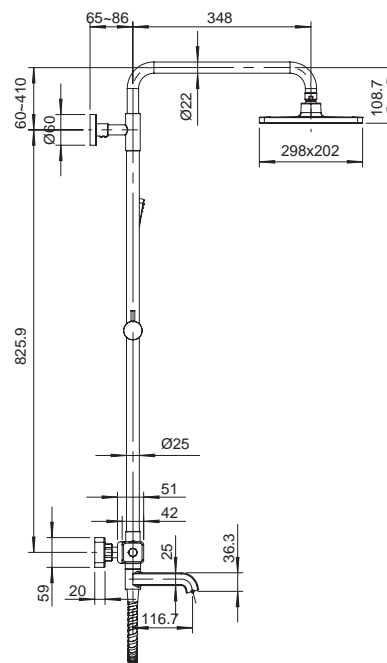

►► **KB-67011-05**

Душевая система термостатическая встроенная, 3 функции

Материал корпуса: **Латунь**
Цвет корпуса: **Черный**
Термостатический картридж
Аэратор: NEOPERL
Блок управления с переключателем
Переключатель в изливе: 90°
Верхний душ: 298x202 мм
Душевая лейка: 1 режим
Шланг: 1,5 м
Крепление ручного душа: есть

4 шт