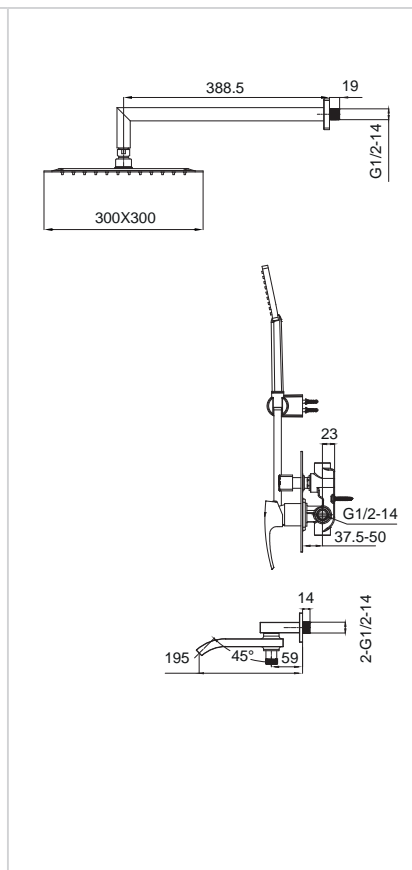

▶▶ **KB-68007-05**

Душевая система встроенная водопад, 3 функции

Материал корпуса: **Латунь**
Цвет корпуса: **Черный**
Картридж: SEDAL (Ø35)
Аэратор: NEOPERL
Блок управления с переключателем
Верхний душ: 300x300 мм
Душевая лейка: 1 режим
Шланг: 1,5 м
Крепление ручного душа: есть

3 шт