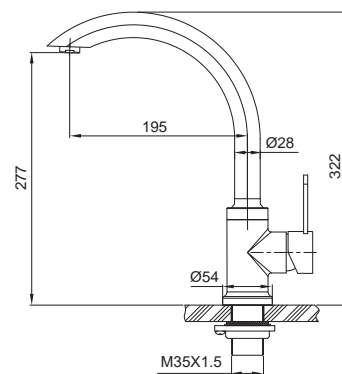

▶▶ KI-72019-02

Смеситель для кухни с выходом для питьевой воды

Материал корпуса: **Нержавеющая сталь SUS304**

Цвет корпуса: **Нержавейка**

Картридж: SEDAL (Ø35)

Аэратор: NEOPERL

Гибкая подводка: M10*1-Г1/2 (60 см)

Тип крепления: гайка