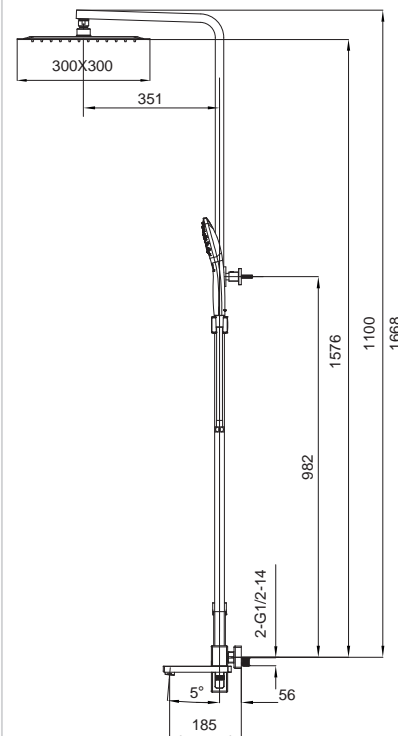

▶▶ **KB-56009-05**

Душевая колонна со смесителем, 3 функции

Материал корпуса: **Латунь**
Цвет корпуса: **Черный**
Картридж: SEDAL (Ø35)
Аэратор: NEOPERL CASCADE SLC
Переключатель в корпусе: 90°
Переключатель в изливе: 90°
Верхний душ: 300x300 мм
Душевая лейка: 1 режим
Шланг: 1,5 м
Набор эксцентриков: есть

3 шт

▶▶ **KB-66009-05**

Душевая система встроенная, 3 функции

Материал корпуса: **Латунь**
Цвет корпуса: **Черный**
Картридж: SEDAL (Ø35)
Аэратор: NEOPERL CASCADE SLC
Блок управления с переключателем
Переключатель в изливе: 90°
Верхний душ: 300x300 мм
Душевая лейка: 1 режим
Шланг: 1,5 м
Крепление ручного душа: есть

3 шт