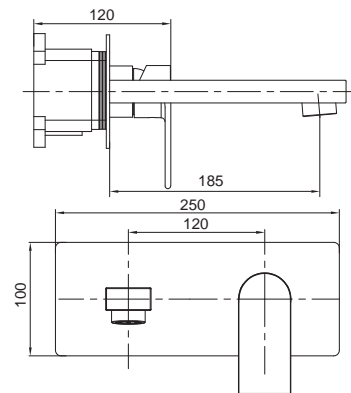

▶▶ **KI-23015-02**

**Смеситель для гигиенического
душа**

Материал корпуса: **Нержавеющая сталь SUS304**

Цвет корпуса: **Нержавейка**

Картридж: SEDAL (Ø35)

Шланг: 1,2 м

Лейка для гигиенического душа: 1 режим

8 шт