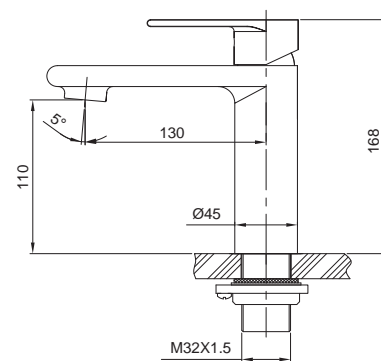

Гибкая подводка: M10*1-Г1/2 (60 см)

Тип крепления: гайка

►► KI-11015-02

Смеситель для умывальника высокий

Материал корпуса: **Нержавеющая сталь SUS304**

Цвет корпуса: **Нержавеяка**

Картридж: SEDAL (Ø35)

Аэратор: NEOPERL