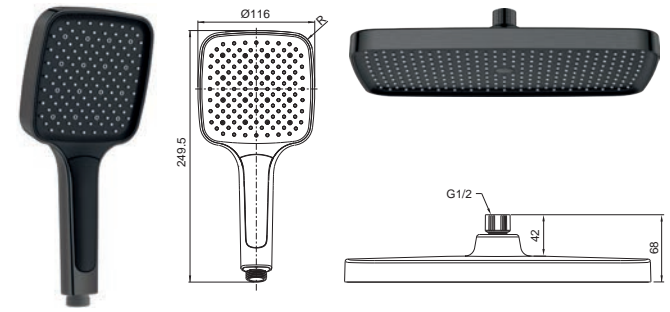

KP-0402-07

Лейка для ручного душа
Материал: ABS-пластик
Насадки из жидкого силикона
(быстрая очистка)
Количество режимов: 3
(Дождь/Туман/Смешанный)
Цвет: Графит

KP-0402-07-ОН

Лейка для верхнего душа
Материал: ABS-пластик
Насадки из жидкого силикона
(быстрая очистка)
Размер: 310x200 мм
Цвет: Графит