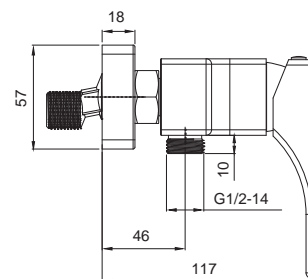

▶▶ KB-41010-05

Смеситель для ванны с коротким изливом

Материал корпуса: **Латунь**
Цвет корпуса: **Черный**
Картридж: SEDAL (Ø35)
Аэратор: NEOPERL CASCADE SLC
Переключатель в изливе: 90°
Душевая лейка: 1 режим
Шланг: 1,5 м
Набор эксцентриков: есть

8 шт