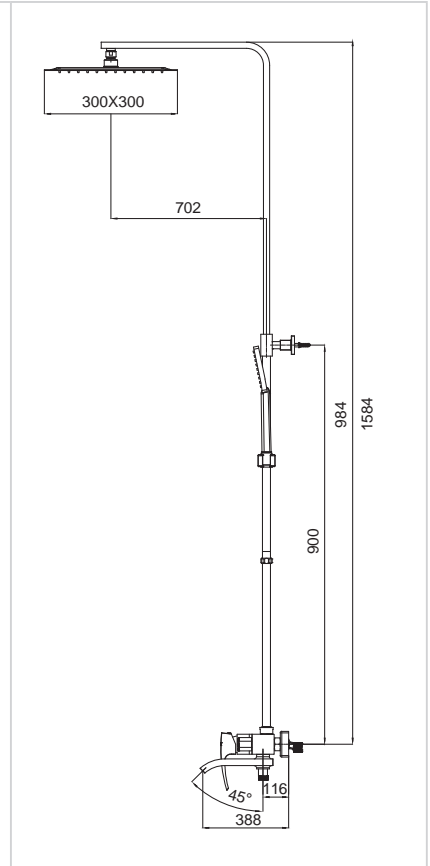

►► **KB-58007-05**

Душевая колонна со смесителем водопад, 3 функции

Материал корпуса: **Латунь**
Цвет корпуса: **Черный**
Картридж: SEDAL (Ø35)
Аэратор: NEOPERL
Переключатель в корпусе: 90°
Переключатель в изливе: 90°
Верхний душ: 300x300 мм
Душевая лейка: 1 режим
Шланг: 1,5 м
Набор эксцентриков: есть

3 шт