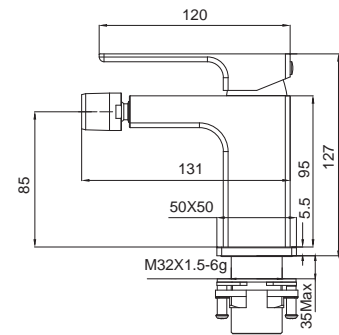

▶▶ **KB-23009-05**

Смеситель для гигиенического душа

Материал корпуса: **Латунь**
Цвет корпуса: **Черный**
Картридж: SEDAL (Ø35)
Шланг: 1,2 м
Лейка для гигиенического душа: 1 режим

8 шт