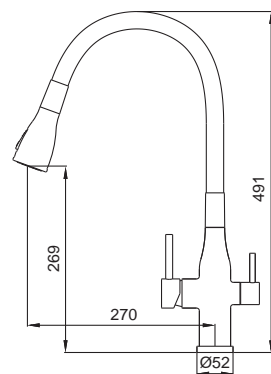

Серия 023

НОВИНКА

▶▶ **KB-72023-01**

Смеситель для кухни с выходом для питьевой воды

Материал корпуса: **Латунь**
Цвет корпуса: **Хром**
Цвет излива: **Черный**
Картридж: SEDAL (Ø35)
Аэратор: NEOPERL
Гибкая подводка: M10*1-Г1/2 (60 см)
Излив: Гибкий силиконовый
Тип крепления: гайка

8 шт

▶▶ **KB-72023-05**

Смеситель для кухни с выходом для питьевой воды

Материал корпуса: **Латунь**
Цвет корпуса: **Черный**
Цвет излива: **Черный**
Картридж: SEDAL (Ø35)
Аэратор: NEOPERL
Гибкая подводка: M10*1-Г1/2 (60 см)
Излив: Гибкий силиконовый
Тип крепления: гайка

8 шт

▶▶ **KB-72023-07**

Смеситель для кухни с выходом для питьевой воды

Материал корпуса: **Латунь**
Цвет корпуса: **Графит**
Цвет излива: **Черный**
Картридж: SEDAL (Ø35)
Аэратор: NEOPERL
Гибкая подводка: M10*1-Г1/2 (60 см)
Излив: Гибкий силиконовый
Тип крепления: гайка

8 шт