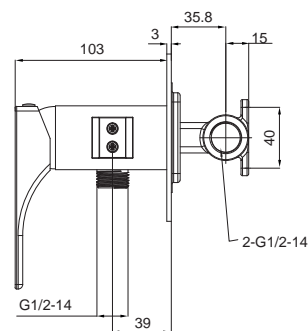

8 шт

▶▶ KB-23010-01

Смеситель для гигиенического душа

Материал корпуса: **Латунь**
 Цвет корпуса: **Хром**
 Картридж: SEDAL (Ø35)
 Шланг: 1,2 м
 Лейка для гигиенического душа: 1 режим

8 шт

▶▶ KB-30010-01

Смеситель для душа