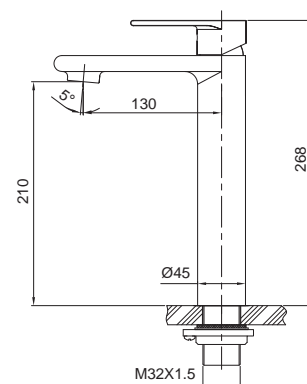

Серия 015

►► KI-10015-02

Смеситель для умывальника

Материал корпуса: **Нержавеющая сталь SUS304**

Цвет корпуса: **Нержавеяка**

Картридж: SEDAL (Ø35)

Аэратор: NEOPERL

Гибкая подводка: M10*1-Г1/2 (60 см)

Тип крепления: гайка

►► KI-11015-02

Смеситель для умывальника высокий

Материал корпуса: **Нержавеющая сталь SUS304**

Цвет корпуса: **Нержавеяка**

Картридж: SEDAL (Ø35)

Аэратор: NEOPERL

Гибкая подводка: M10*1-Г1/2 (60 см)

Тип крепления: гайка