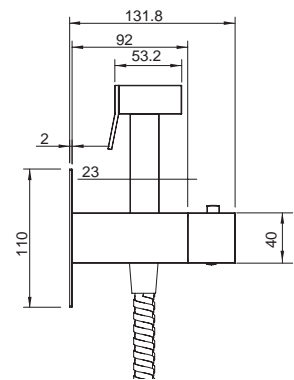

▶▶ KB-53011-05

Душевая колонна термостатическая со смесителем, 2 функции

Материал корпуса: **Латунь**
Цвет корпуса: **Черный**
Термостатический картридж
Аэратор: NEOPERL
Переключатель в корпусе: 90°
Верхний душ: 298x202 мм
Душевая лейка: 1 режим
Шланг: 1,5 м
Набор эксцентриков: есть

4 шт