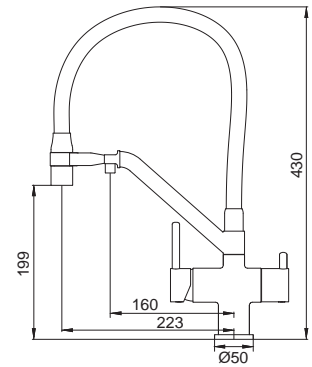

▶▶ KB-72006-03

Смеситель для кухни с выходом для питьевой воды

Материал корпуса: Латунь
Цвет корпуса: Белый
Цвет излива: Белый
Картридж: SEDAL (Ø35)
Аэратор: NEOPERL
Гибкая подводка: M10*1-Г1/2 (60 см)
Излив: Гибкий силиконовый
Тип крепления: гайка

8 шт