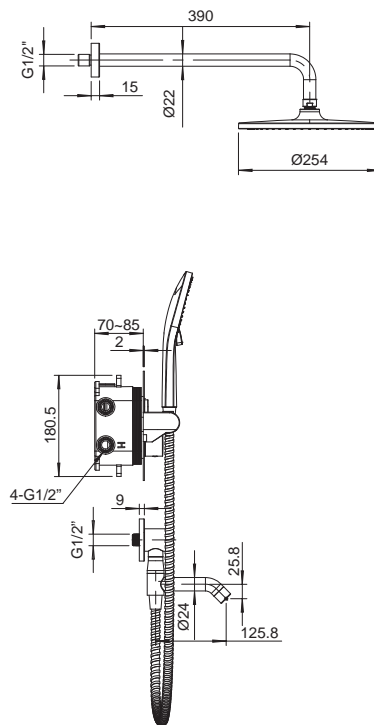

►► KV-67012-05

Душевая система термостатическая встроенная, 3 функции

Материал корпуса: **Латунь**
Цвет корпуса: **Черный**
Термостатический картридж
Аэратор: NEOPERL
Блок управления с переключателем
Переключатель в изливе: 90°
Верхний душ: Ø254 мм
Душевая лейка: 3 режима
Шланг: 1,5 м
Крепление ручного душа: есть

4 шт