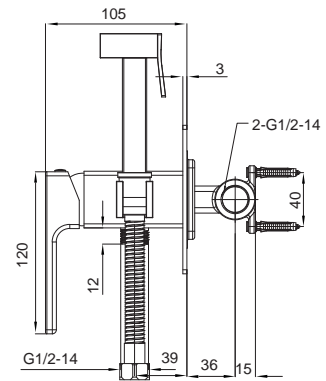

8 шт

▶▶ **KB-23009-05**

Смеситель для гигиенического душа

Материал корпуса: **Латунь**
 Цвет корпуса: **Черный**
 Картридж: SEDAL (Ø35)
 Шланг: 1,2 м
 Лейка для гигиенического душа: 1 режим

8 шт

▶▶ **KB-41009-05**