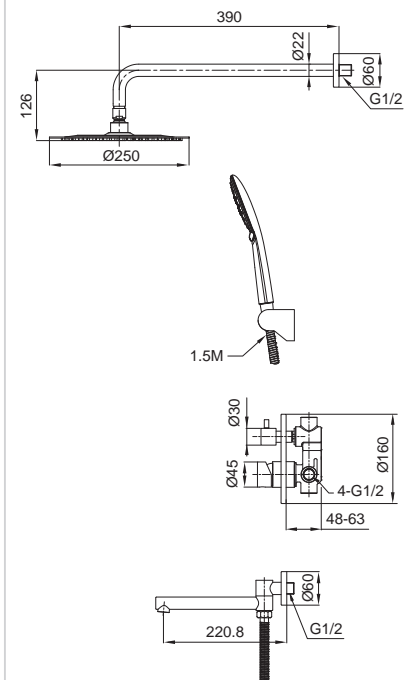

Серия 017

►► KI-57017-02

Душевая колонна термостатическая со смесителем, 3 функции

Материал корпуса: **Нержавеющая сталь SUS304**

Цвет корпуса: **Нержавейка**

Термостатический картридж

Аэратор: NEOPERL

Переключатель в корпусе: 90°

Переключатель в изливе: 90°

Верхний душ: 300x300 мм

Душевая лейка: 1 режим

Шланг: 1,5 м

Набор эксцентриков: есть

Серия 018

►► KI-66018-02

Душевая система встроенная, 3 функции

Материал корпуса: **Нержавеющая сталь SUS304**

Цвет корпуса: **Нержавейка**

Картридж: SEDAL (Ø35)

Аэратор: NEOPERL

Блок управления с переключателем

Переключатель в изливе: 90°

Верхний душ: Ø200 мм

Душевая лейка: 3 режима

Шланг: 1,5 м

Крепление ручного душа: есть