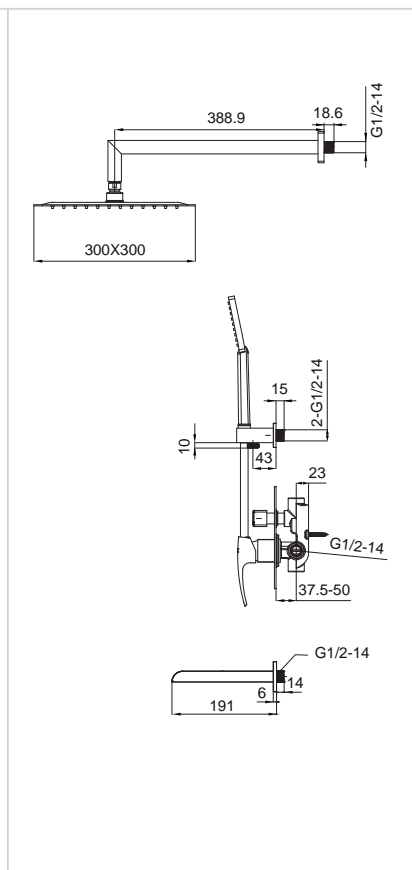

▶▶ **KB-66007-05**

Душевая система встроенная, 3 функции

Материал корпуса: **Латунь**
Цвет корпуса: **Черный**
Картридж: SEDAL (Ø35)
Аэратор: NEOPERL
Блок управления с переключателем
Переключатель в изливе: 90°
Верхний душ: 300x300 мм
Душевая лейка: 1 режим
Шланг: 1,5 м
Крепление ручного душа: есть

3 шт

▶▶ **KB-68007-05**

Душевая система встроенная водопад, 3 функции

Материал корпуса: **Латунь**
Цвет корпуса: **Черный**
Картридж: SEDAL (Ø35)
Аэратор: NEOPERL
Блок управления с переключателем
Верхний душ: 300x300 мм
Душевая лейка: 1 режим
Шланг: 1,5 м
Крепление ручного душа: есть

3 шт