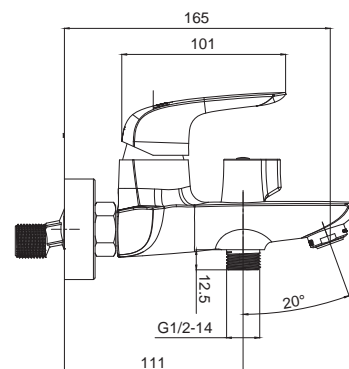

▶▶ **KB-30008-05**

Смеситель для душа

Материал корпуса: **Латунь**
Цвет корпуса: **Черный**
Картридж: SEDAL (Ø35)
Душевая лейка: 3 режима
Шланг: 1,5 м
Набор эксцентриков: есть

8 шт