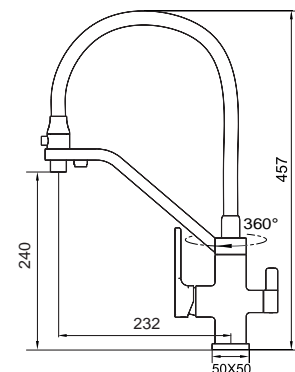

▶▶ **KB-20009-05**

Смеситель для биде

Материал корпуса: **Латунь**
Цвет корпуса: **Черный**
Картридж: SEDAL (Ø35)
Аэратор: NEOPERL CASCADE SLC
Гибкая подводка: TUCAI (M10*1-Г1/2 (60 см))
Тип крепления: гайка

8 шт

▶▶ **KB-23009-05**

Смеситель для гигиенического душа

Материал корпуса: **Латунь**
Цвет корпуса: **Черный**
Картридж: SEDAL (Ø35)
Шланг: 1,2 м
Лейка для гигиенического душа: 1 режим

8 шт

▶▶ **KB-41009-05**

Смеситель для ванны с коротким изливом

Материал корпуса: **Латунь**
Цвет корпуса: **Черный**
Картридж: SEDAL (Ø35)
Аэратор: NEOPERL CASCADE SLC
Переключатель в изливе: 90°
Душевая лейка: 1 режим
Шланг: 1,5 м
Набор эксцентриков: есть

8 шт

НОВИНКА

▶▶ **KB-72009-05**

Смеситель для кухни с выходом для питьевой воды

Материал корпуса: **Латунь**
Цвет корпуса: **Черный**
Цвет излива: **Черный**
Картридж: SEDAL (Ø35)
Аэратор: NEOPERL
Гибкая подводка: M10*1-Г1/2 (60 см)
Излив: Гибкий силиконовый
Тип крепления: гайка

8 шт