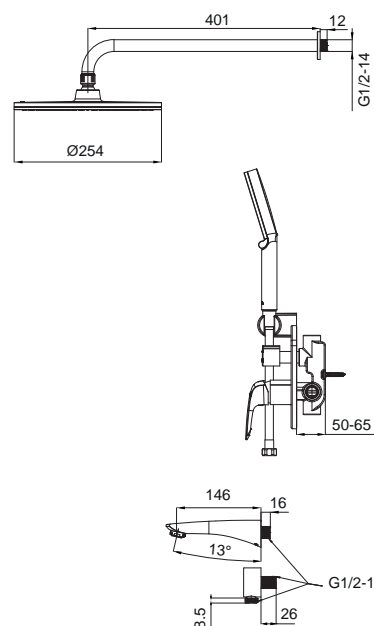

▶▶ **KB-40008-05**

Смеситель для ванны с коротким изливом

Материал корпуса: **Латунь**
Цвет корпуса: **Черный**
Картридж: SEDAL (Ø35)
Аэратор: NEOPERL CASCADE SLC
Переключатель: 90°
Душевая лейка: 3 режима
Шланг: 1,5 м
Набор эксцентриков: есть

8 шт

▶▶ **KB-30008-05**

Смеситель для душа

Материал корпуса: **Латунь**
Цвет корпуса: **Черный**
Картридж: SEDAL (Ø35)
Душевая лейка: 3 режима
Шланг: 1,5 м
Набор эксцентриков: есть

8 шт

▶▶ **KB-64008-05**

Душевая система встроенная, 3 функции

Материал корпуса: **Латунь**
Цвет корпуса: **Черный**
Картридж: SEDAL (Ø35)
Аэратор: NEOPERL CASCADE SLC
Блок управления с переключателем
Переключатель: 90°
Верхний душ: Ø254 мм
Душевая лейка: 3 режима
Шланг: 1,5 м
Крепление ручного душа: есть

3 шт