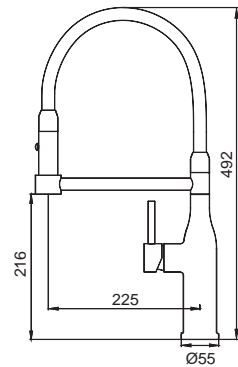

Материал корпуса: **Нержавеющая сталь SUS304**

Цвет корпуса: **Черный**

Цвет излива: **Черный**

Картридж: SEDAL (Ø35)

Гибкая подводка: M10*1-Г1/2 (60 см)

Излив: Гибкий силиконовый

Тип крепления: гайка

▶▶ KI-70005-07