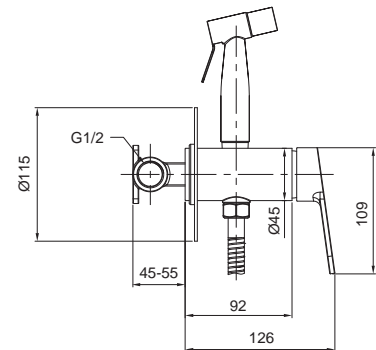

▶▶ KI-23016-02

Смеситель для гигиенического душа

Материал корпуса: **Нержавеющая сталь SUS304**

Цвет корпуса: **Нержавеяка**

Картридж: SEDAL (Ø35)

Шланг: 1,2 м

Лейка для гигиенического душа: 1 режим