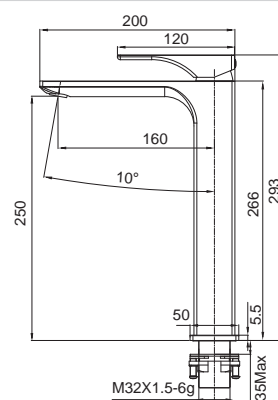

▶▶ KB-20010-01

Смеситель для биде

Материал корпуса: **Латунь**
Цвет корпуса: **Хром**
Картридж: SEDAL (Ø35)
Аэратор: NEOPERL CASCADE SLC
Гибкая подводка: TUCAI (M10*1-Г1/2 (60 см))
Тип крепления: гайка

8 шт