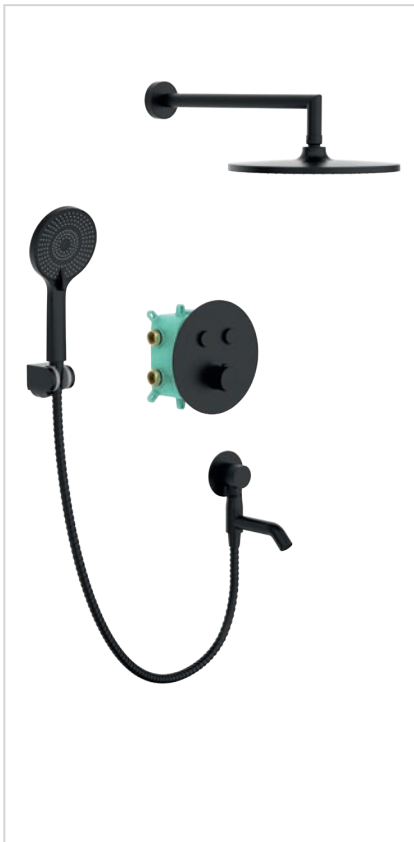

►► KV-67012-05

Душевая система термостатическая встроенная, 3 функции

Материал корпуса: **Латунь**
Цвет корпуса: **Черный**
Термостатический картридж
Аэратор: NEOPERL
Блок управления с переключателем
Переключатель в изливе: 90°
Верхний душ: Ø254 мм
Душевая лейка: 3 режима
Шланг: 1,5 м
Крепление ручного душа: есть

4 шт