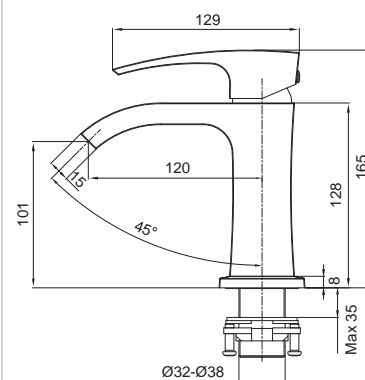

▶▶ KB-13007-01

Смеситель для умывальника высокий

Материал корпуса: **Латунь**
Цвет корпуса: **Хром**
Картридж: SEDAL (Ø35)
Аэратор: NEOPERL
Гибкая подводка: TUCAI (M10*1-Г1/2 (60 см))
Тип крепления: гайка

8 шт