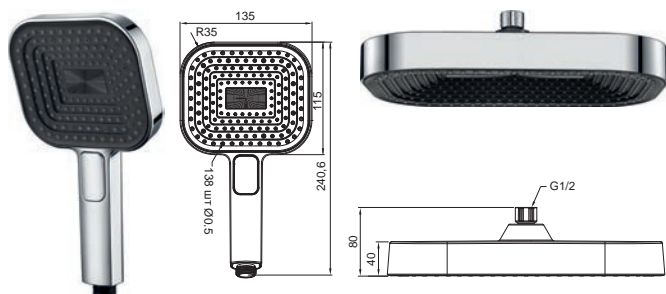

KP-0404-01

Лейка для ручного душа
Материал: ABS-пластик
Насадки из жидкого силикона
Количество режимов: 3
(Дождь/Туман/Смешанный)
Цвет: Хром

KP-0404-01-ОН

Лейка для верхнего душа
Материал: ABS-пластик
Насадки из жидкого силикона
Размер: 325x200 мм
Цвет: Хром