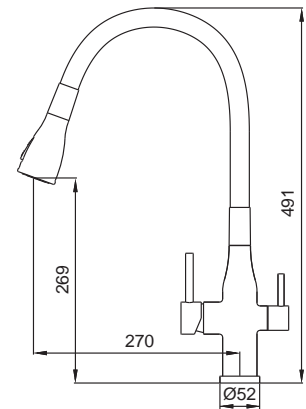

►► KI-72024-05

Смеситель для кухни с выходом для питьевой воды

Материал корпуса: **Нержавеющая сталь SUS304**
Цвет корпуса: **Черный**
Цвет излива: **Черный**
Картридж: SEDAL (Ø35)
Аэратор: NEOPERL
Переключатель: 90°
Выход для обычной воды (2 режима)
Выход фильтрованной воды (отдельно)
Гибкая подводка: M10*1-Г1/2 (60 см)
Излив: Гибкий силиконовый
Тип крепления: гайка

8 шт