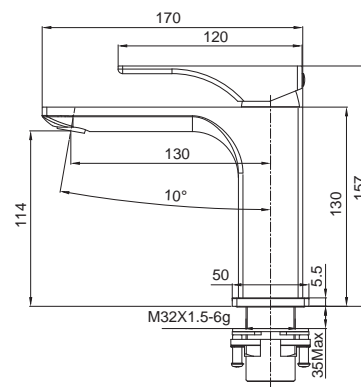

▶▶ KB-11010-01

Смеситель для умывальника высокий

Материал корпуса: **Латунь**
Цвет корпуса: **Хром**
Картридж: SEDAL (Ø35)
Аэратор: NEOPERL CASCADE SLC
Гибкая подводка: TUCAI (M10*1-Г1/2 (60 см))
Тип крепления: гайка

8 шт