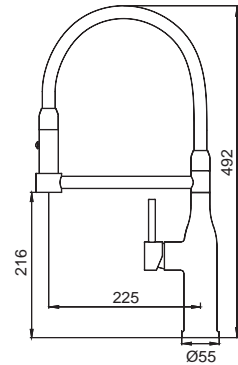

Цвет излива: **Серый**

Картридж: SEDAL (Ø35)

Гибкая подводка: M10*1-Г1/2 (60 см)

Излив: Гибкий силиконовый

Тип крепления: гайка

НОВИНКА

▶▶ KI-70005-05

Смеситель для кухни