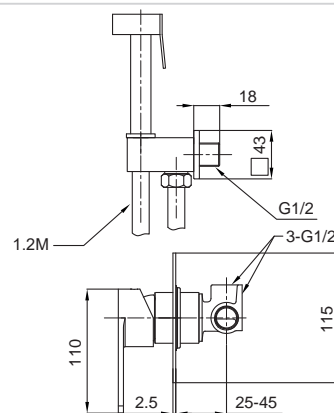

▶▶ **KI-45015-02**

Смеситель для напольной ванны

Материал корпуса: **Нержавеющая сталь SUS304**

Цвет корпуса: **Нержавейка**

Картридж: SEDAL (Ø35)

Аэратор: NEOPERL

Переключатель: 90°

Душевая лейка: 3 режима

Шланг: 1,5 м

Гибкая подводка: M10*1-G1/2 (60 см)

3 шт