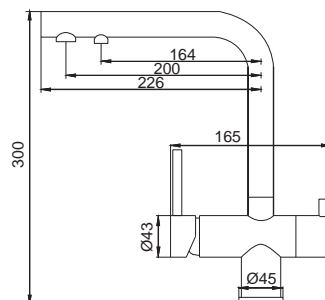

Серия 001

▶▶ **KB-72001-01**

Смеситель для кухни с выходом для питьевой воды

Материал корпуса: **Латунь**
Цвет корпуса: **Хром**
Картридж: SEDAL (Ø35)
Аэратор: NEOPERL
Гибкая подводка: M10*1-Г1/2 (60 см)
Тип крепления: гайка

8 шт

▶▶ **KB-72001-05**

Смеситель для кухни с выходом для питьевой воды

Материал корпуса: **Латунь**
Цвет корпуса: **Черный**
Картридж: SEDAL (Ø35)
Аэратор: NEOPERL
Гибкая подводка: M10*1-Г1/2 (60 см)
Тип крепления: гайка

8 шт

▶▶ **KB-72001-07**

Смеситель для кухни с выходом для питьевой воды

Материал корпуса: **Латунь**
Цвет корпуса: **Графит**
Картридж: SEDAL (Ø35)
Аэратор: NEOPERL
Гибкая подводка: M10*1-Г1/2 (60 см)
Тип крепления: гайка

8 шт