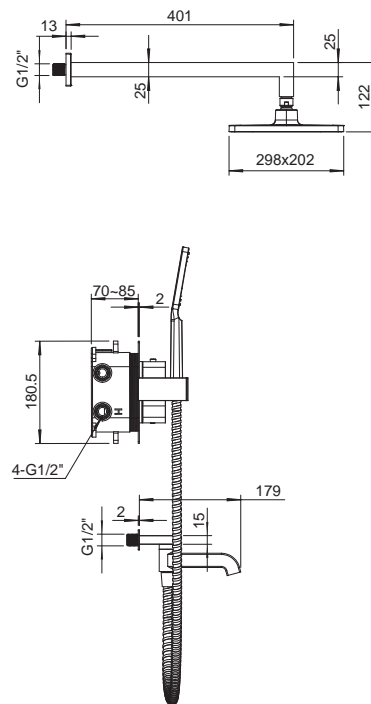

►► **KB-57011-01**

Душевая колонна термостатическая со смесителем, 3 функции

Материал корпуса: **Латунь**
Цвет корпуса: **Хром**
Термостатический картридж
Аэратор: NEOPERL
Переключатель в корпусе: 90°
Переключатель в изливе: 90°
Верхний душ: 298x202 мм
Душевая лейка: 1 режим
Шланг: 1,5 м
Набор эксцентриков: есть

4 шт

►► **KB-67011-01**

Душевая система термостатическая встроенная, 3 функции

Материал корпуса: **Латунь**
Цвет корпуса: **Хром**
Термостатический картридж
Аэратор: NEOPERL
Блок управления с переключателем
Переключатель в изливе: 90°
Верхний душ: 298x202 мм
Душевая лейка: 1 режим
Шланг: 1,5 м
Крепление ручного душа: есть

4 шт