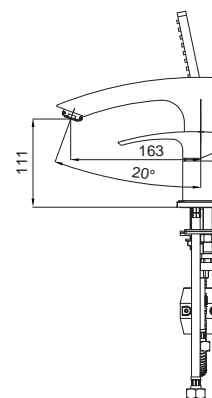

▶▶ KB-23007-01

Смеситель для гигиенического душа

Материал корпуса: Латунь
Цвет корпуса: Хром
Картридж: SEDAL (Ø35)
Шланг: 1,2 м
Лейка для гигиенического душа: 1 режим

8 шт

▶▶ KB-41007-01

Смеситель для ванны с коротким изливом

Материал корпуса: Латунь
Цвет корпуса: Хром
Картридж: SEDAL (Ø35)
Аэратор: NEOPERL
Переключатель в изливе: 90°
Душевая лейка: 1 режим
Шланг: 1,5 м
Набор эксцентриков: есть

8 шт

▶▶ KB-42007-01

Смеситель для ванны с длинным изливом

Материал корпуса: Латунь
Цвет корпуса: Хром
Картридж: SEDAL (Ø35)
Аэратор: NEOPERL CASCADE SLC
Переключатель: 90°
Душевая лейка: 1 режим
Шланг: 1,5 м
Набор эксцентриков: есть

8 шт

▶▶ KB-43007-01

Смеситель для ванны на борт, 3 отверстия

Материал корпуса: Латунь
Цвет корпуса: Хром
Картридж: SEDAL (Ø35)
Аэратор: NEOPERL CASCADE SLC
Переключатель: 90°
Душевая лейка: 1 режим
Шланг: 1,5 м
Гибкая подводка: TUCAI (M10*1-G1/2 (60 см))

8 шт