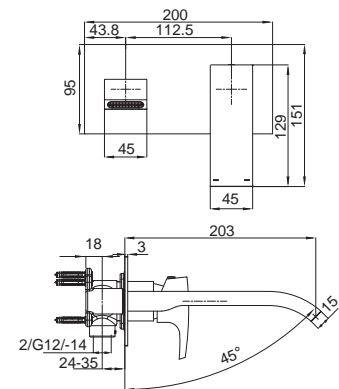

8 шт

▶▶ **KB-16007-01**

Смеситель для умывальника встроенный

Материал корпуса: **Латунь**
 Цвет корпуса: **Хром**
 Картридж: SEDAL (Ø35)
 Аэратор: NEOPERL

8 шт

▶▶ **KB-20007-01**

Смеситель для биде

Материал корпуса: **Латунь**
 Цвет корпуса: **Хром**
 Картридж: SEDAL (Ø35)
 Аэратор: NEOPERL CASCADE SLC
 Гибкая подводка: TUCAI (M10*1-Г1/2 (60 см))
 Тип крепления: гайка