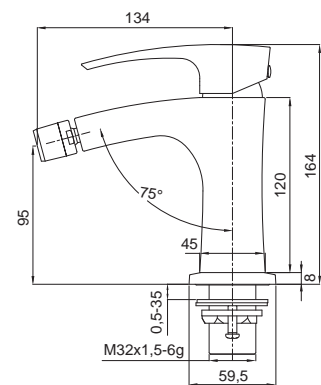

▶▶ **KB-14007-05**

Смеситель для умывальника водопад

Материал корпуса: **Латунь**
Цвет корпуса: **Черный**
Картридж: SEDAL (Ø35)
Аэратор: NEOPERL
Гибкая подводка: TUCAI (M10*1-Г1/2 (60 см))
Тип крепления: гайка

8 шт

▶▶ **KB-15007-05**

Смеситель для умывальника высокий водопад

Материал корпуса: **Латунь**
Цвет корпуса: **Черный**
Аэратор: NEOPERL
Картридж: SEDAL (Ø35)
Гибкая подводка: TUCAI (M10*1-Г1/2 (60 см))
Тип крепления: гайка

8 шт

▶▶ **KB-16007-05**

Смеситель для умывальника встроенный

Материал корпуса: **Латунь**
Цвет корпуса: **Черный**
Картридж: SEDAL (Ø35)
Аэратор: NEOPERL

8 шт

▶▶ **KB-20007-05**

Смеситель для биде

Материал корпуса: **Латунь**
Цвет корпуса: **Черный**
Картридж: SEDAL (Ø35)
Аэратор: NEOPERL CASCADE SLC
Гибкая подводка: TUCAI (M10*1-Г1/2 (60 см))
Тип крепления: гайка

8 шт