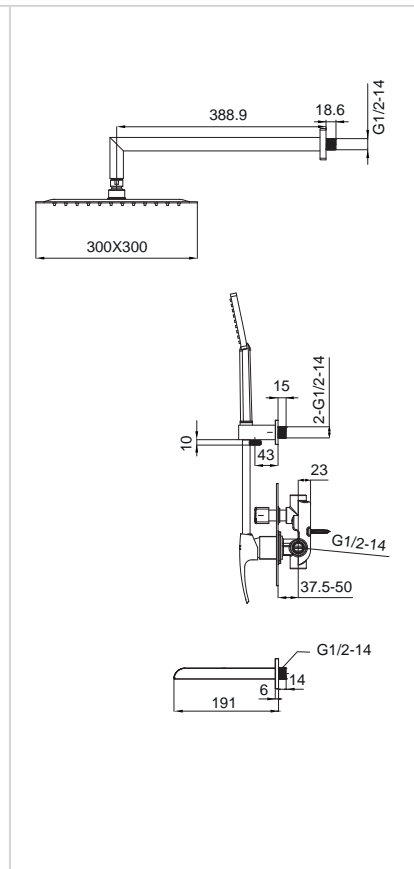

►► **KB-66007-01**

Душевая система встроенная, 3 функции

Материал корпуса: **Латунь**
Цвет корпуса: **Хром**
Картридж: SEDAL (Ø35)
Аэратор: NEOPERL
Блок управления с переключателем
Переключатель в изливе: 90°
Верхний душ: 300x300 мм
Душевая лейка: 1 режим
Шланг: 1,5 м
Крепление ручного душа: есть

3 шт

►► **KB-68007-01**

Душевая система встроенная водопад, 3 функции

Материал корпуса: **Латунь**
Цвет корпуса: **Хром**
Картридж: SEDAL (Ø35)
Аэратор: NEOPERL
Блок управления с переключателем
Верхний душ: 300x300 мм
Душевая лейка: 1 режим
Шланг: 1,5 м
Крепление ручного душа: есть

3 шт