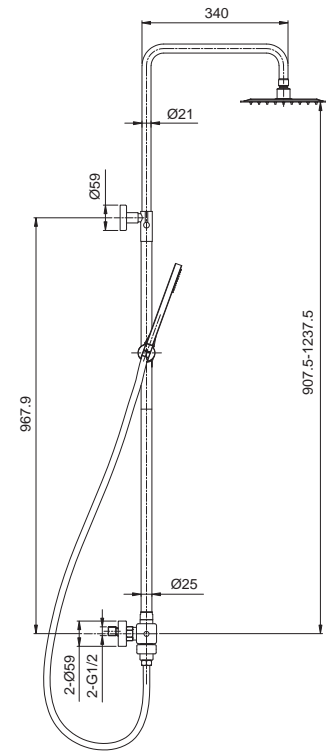

Серия 017

►► KI-57017-02

Душевая колонна термостатическая со смесителем, 3 функции

Материал корпуса: **Нержавеющая сталь SUS304**

Цвет корпуса: **Нержавейка**

Термостатический картридж

Аэратор: NEOPERL

Переключатель в корпусе: 90°

Переключатель в изливе: 90°

Верхний душ: 300x300 мм

Душевая лейка: 1 режим

Шланг: 1,5 м

Набор эксцентриков: есть

Серия 018

►► KI-66018-02

Душевая система встроенная, 3 функции

Материал корпуса: **Нержавеющая сталь SUS304**

Цвет корпуса: **Нержавейка**

Картридж: SEDAL (Ø35)

Аэратор: NEOPERL

Блок управления с переключателем

Переключатель в изливе: 90°

Верхний душ: Ø200 мм

Душевая лейка: 3 режима

Шланг: 1,5 м

Крепление ручного душа: есть