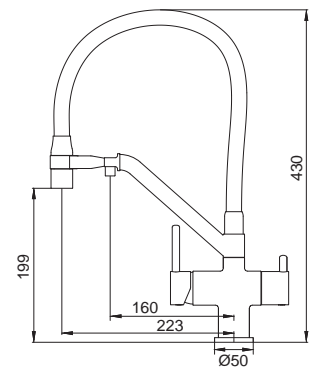

▶▶ KB-72006-07

Смеситель для кухни с выходом для питьевой воды

Материал корпуса: Латунь
Цвет корпуса: Графит
Цвет излива: Черный
Картридж: SEDAL (Ø35)
Аэратор: NEOPERL
Гибкая подводка: M10*1-Г1/2 (60 см)
Излив: Гибкий силиконовый
Тип крепления: гайка

8 шт