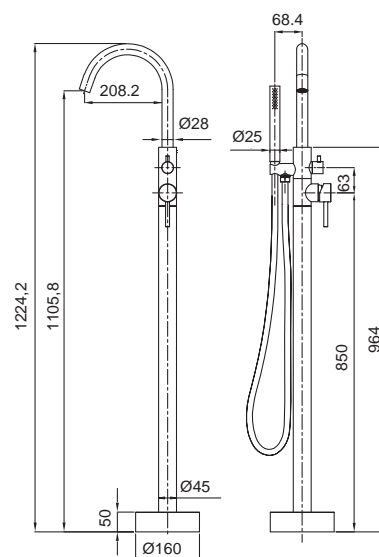

Переключатель: 90°

Душевая лейка: 3 режима

Шланг: 1,5 м

Гибкая подводка: M10*1-G1/2 (60 см)

3 шт

►► **KI-56015-02**

Душевая колонна со смесителем, 3 функции

Материал корпуса: **Нержавеющая сталь SUS304**