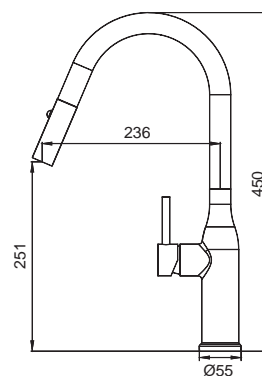

▶▶ **НОВИНКА**

▶▶ KI-70004-12

Смеситель для кухни

Материал корпуса: **Нержавеющая сталь SUS304**

Цвет корпуса: **Золото**

Картридж: SEDAL (Ø35)

Аэратор: 2 режима

Гибкая подводка: M10*1-Г1/2 (60 см)

Излив: Выдвижной

Тип крепления: гайка

8 шт