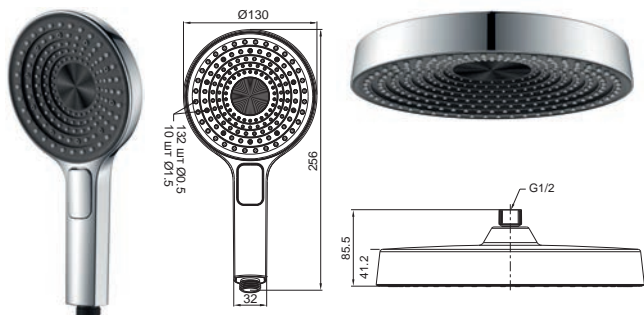

KP-0403-01

Лейка для ручного душа
Материал: ABS-пластик
Насадки из жидкого силикона
Количество режимов: 3
(Дождь/Туман/Смешанный)
Цвет: Хром

KP-0403-01-ОН

Лейка для верхнего душа
Материал: ABS-пластик
Насадки из жидкого силикона
Размер: Ø300 мм
Цвет: Хром