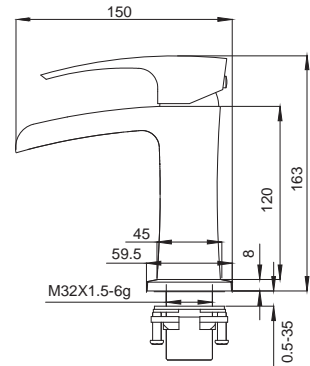

▶▶ **KB-15007-05**

Смеситель для умывальника высокий водопад

Материал корпуса: **Латунь**
Цвет корпуса: **Черный**
Аэратор: NEOPERL
Картридж: SEDAL (Ø35)
Гибкая подводка: TUCAI (M10*1-Г1/2 (60 см))
Тип крепления: гайка

8 шт