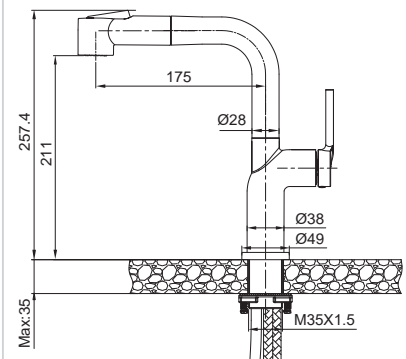

Серия 020

▶▶ KI-72020-02

Смеситель для кухни с выходом для питьевой воды

Материал корпуса: **Нержавеющая сталь SUS304**
Цвет корпуса: **Нержавейка**
Картридж: SEDAL (Ø35)
Аэратор: NEOPERL
Гибкая подводка: M10*1-Г1/2 (60 см)
Тип крепления: гайка

8 шт

Серия 021

▶▶ KI-70021-02

Смеситель для кухни с выходом для питьевой воды

Материал корпуса: **Нержавеющая сталь SUS304**
Цвет корпуса: **Нержавейка**
Картридж: SEDAL (Ø35)
Аэратор: NEOPERL
Гибкая подводка: M10*1-Г1/2 (60 см)
Излив: Выдвижной
Тип крепления: гайка

8 шт

Серия 022

▶▶ KI-70022-02

Смеситель для кухни

Материал корпуса: **Нержавеющая сталь SUS304**
Цвет корпуса: **Нержавейка**
Цвет излива: **Черный**
Картридж: SEDAL (Ø35)
Аэратор: NEOPERL
Гибкая подводка: M10*1-Г1/2 (60 см)
Излив: Гибкий силиконовый
Тип крепления: гайка

8 шт