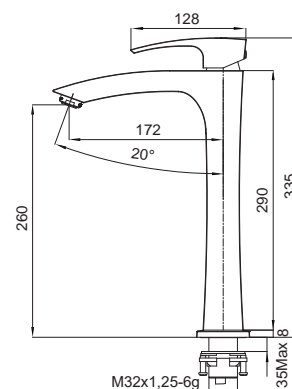

▶▶ KB-12007-01

Смеситель для умывальника

Материал корпуса: **Латунь**
Цвет корпуса: **Хром**
Картридж: SEDAL (Ø35)
Аэратор: NEOPERL
Гибкая подводка: TUCAI (M10*1-Г1/2 (60 см))
Тип крепления: гайка

8 шт