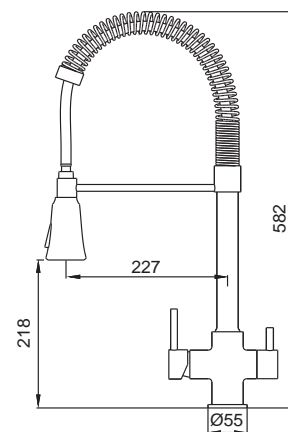

▶▶ B-72025-05

Смеситель для кухни с выходом для питьевой воды

Материал корпуса: Латунь
Цвет корпуса: Черный
Цвет излива: Черный
Картридж: SEDAL (Ø35)
Аэратор: NEOPERL
Переключатель
Выход для обычной воды (2 режима)
Выход фильтрованной воды (отдельно)
Гибкая подводка: M10*1-Г1/2 (60 см)
Излив: Пружина
Тип крепления: гайка

8 шт