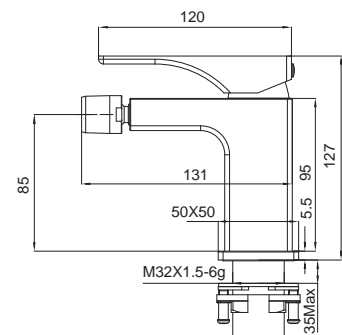

▶▶ KB-23010-05

Смеситель для гигиенического душа

Материал корпуса: **Латунь**
Цвет корпуса: **Черный**
Картридж: SEDAL (Ø35)
Шланг: 1,2 м
Лейка для гигиенического душа: 1 режим

8 шт