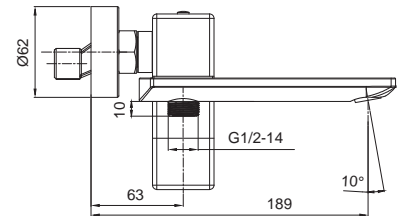

▶▶ KB-70010-01

Смеситель для кухни

Материал корпуса: **Латунь**
Цвет корпуса: **Хром**
Картридж: SEDAL (Ø35)
Аэратор: NEOPERL CASCADE SLC
Гибкая подводка: TUCAI (M10*1-G1/2 (60 см))
Тип крепления: гайка

8 шт