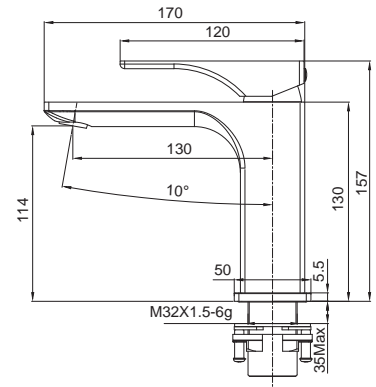

▶▶ KB-11010-05

Смеситель для умывальника высокий

Материал корпуса: **Латунь**
Цвет корпуса: **Черный**
Картридж: SEDAL (Ø35)
Аэратор: NEOPERL CASCADE SLC
Гибкая подводка: TUCAI (M10*1-Г1/2 (60 см))
Тип крепления: гайка

8 шт