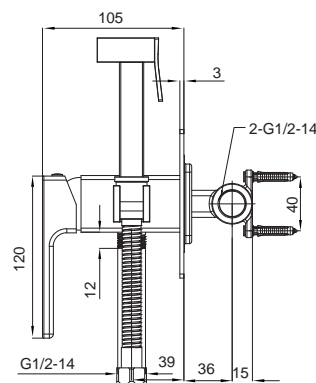

▶▶ **KB-41009-01**

Смеситель для ванны с коротким изливом

Материал корпуса: **Латунь**
Цвет корпуса: **Хром**
Картридж: SEDAL (Ø35)
Аэратор: NEOPERL CASCADE SLC
Переключатель в изливе: 90°
Душевая лейка: 1 режим
Шланг: 1,5 м
Набор эксцентриков: есть

8 шт