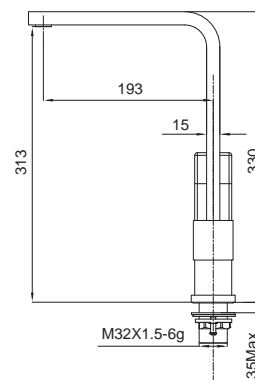

▶▶ KB-73010-05

Смеситель для кухни настенный

Материал корпуса: **Латунь**
Цвет корпуса: **Черный**
Картридж: SEDAL (Ø35)
Аэратор: NEOPERL CASCADE SLC
Набор эксцентриков: есть

8 шт