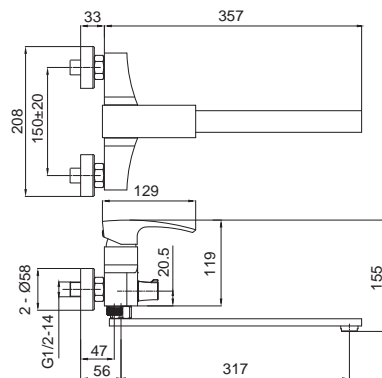

▶▶ KB-43007-01

Смеситель для ванны на борт, 3 отверстия

Материал корпуса: Латунь
Цвет корпуса: Хром
Картридж: SEDAL (Ø35)
Аэратор: NEOPERL CASCADE SLC
Переключатель: 90°
Душевая лейка: 1 режим
Шланг: 1,5 м
Гибкая подводка: TUCAI (M10*1-G1/2 (60 см))

8 шт