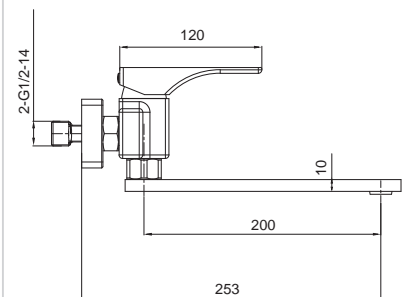

▶▶ KB-30010-01

Смеситель для душа

Материал корпуса: **Латунь**
Цвет корпуса: **Хром**
Картридж: SEDAL (Ø35)
Душевая лейка: 3 режима
Шланг: 1,5 м
Набор эксцентриков: есть

8 шт

▶▶ KB-41010-01

Смеситель для ванны с коротким изливом

Материал корпуса: **Латунь**
Цвет корпуса: **Хром**
Картридж: SEDAL (Ø35)
Аэратор: NEOPERL CASCADE SLC
Переключатель в изливе: 90°
Душевая лейка: 1 режим
Шланг: 1,5 м
Набор эксцентриков: есть

8 шт

▶▶ KB-70010-01

Смеситель для кухни

Материал корпуса: **Латунь**
Цвет корпуса: **Хром**
Картридж: SEDAL (Ø35)
Аэратор: NEOPERL CASCADE SLC
Гибкая подводка: TUCAI (M10*1-G1/2 (60 см))
Тип крепления: гайка

8 шт

▶▶ KB-73010-01

Смеситель для кухни настенный

Материал корпуса: **Латунь**
Цвет корпуса: **Хром**
Картридж: SEDAL (Ø35)
Аэратор: NEOPERL CASCADE SLC
Набор эксцентриков: есть

8 шт