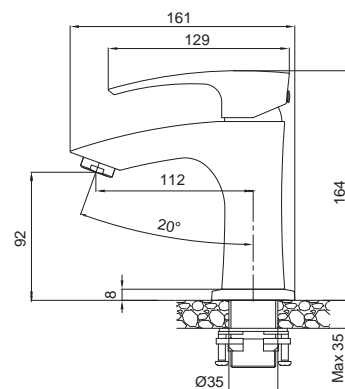

▶▶ KB-11007-01

Смеситель для умывальника высокий

Материал корпуса: **Латунь**
Цвет корпуса: **Хром**
Картридж: SEDAL (Ø35)
Аэратор: NEOPERL CASCADE SLC
Гибкая подводка: TUCAI (M10*1-Г1/2 (60 см))
Тип крепления: гайка

8 шт