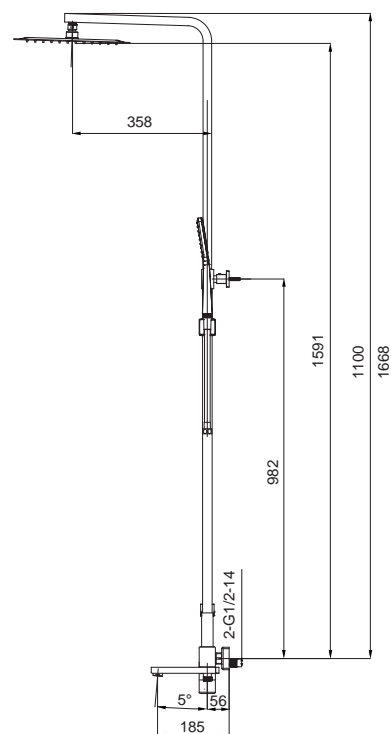

►► **KB-64010-01**

Душевая система встроенная, 3 функции

Материал корпуса: **Латунь**
Цвет корпуса: **Хром**
Картридж: SEDAL (Ø35)
Аэратор: NEOPERL CASCADE SLC
Блок управления с переключателем
Переключатель в изливе: 90°
Верхний душ: 300x300 мм
Душевая лейка: 1 режим
Шланг: 1,5 м
Крепление ручного душа: есть

3 шт