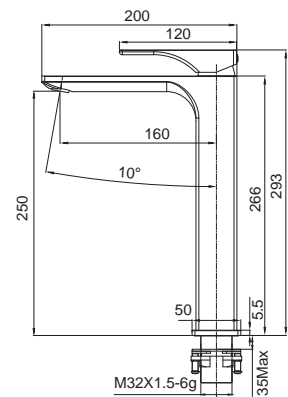

▶▶ KB-20010-05

Смеситель для биде

Материал корпуса: **Латунь**
Цвет корпуса: **Черный**
Картридж: SEDAL (Ø35)
Аэратор: NEOPERL CASCADE SLC
Гибкая подводка: TUCAI (M10*1-Г1/2 (60 см))
Тип крепления: гайка

8 шт