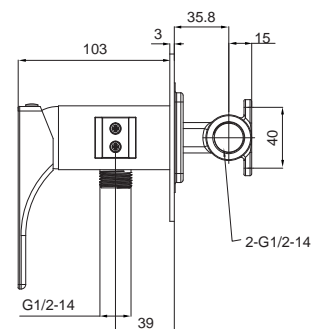

Серия 010 Black

▶▶ KB-10010-05

Смеситель для умывальника

Материал корпуса: **Латунь**
Цвет корпуса: **Черный**
Картридж: SEDAL (Ø35)
Аэратор: NEOPERL CASCADE SLC
Гибкая подводка: TUCAI (M10*1-Г1/2 (60 см))
Тип крепления: гайка

8 шт

▶▶ KB-11010-05

Смеситель для умывальника высокий

Материал корпуса: **Латунь**
Цвет корпуса: **Черный**
Картридж: SEDAL (Ø35)
Аэратор: NEOPERL CASCADE SLC
Гибкая подводка: TUCAI (M10*1-Г1/2 (60 см))
Тип крепления: гайка

8 шт

▶▶ KB-20010-05

Смеситель для биде

Материал корпуса: **Латунь**
Цвет корпуса: **Черный**
Картридж: SEDAL (Ø35)
Аэратор: NEOPERL CASCADE SLC
Гибкая подводка: TUCAI (M10*1-Г1/2 (60 см))
Тип крепления: гайка

8 шт

▶▶ KB-23010-05

Смеситель для гигиенического душа

Материал корпуса: **Латунь**
Цвет корпуса: **Черный**
Картридж: SEDAL (Ø35)
Шланг: 1,2 м
Лейка для гигиенического душа: 1 режим

8 шт