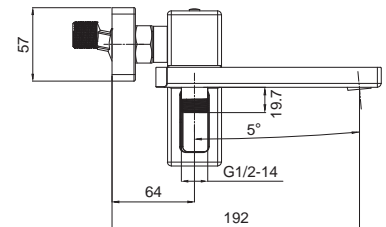

НОВИНКА

▶▶ **KB-72009-05**

Смеситель для кухни с выходом для питьевой воды

Материал корпуса: **Латунь**
Цвет корпуса: **Черный**
Цвет излива: **Черный**
Картридж: SEDAL (Ø35)
Аэратор: NEOPERL
Гибкая подводка: M10*1-Г1/2 (60 см)
Излив: Гибкий силиконовый
Тип крепления: гайка

8 шт