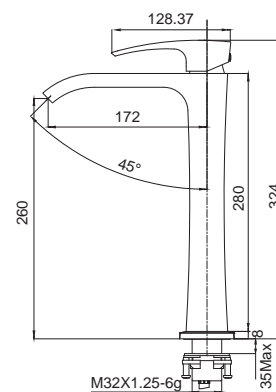

Серия 007

▶▶ KB-10007-01

Смеситель для умывальника

Материал корпуса: **Латунь**
Цвет корпуса: **Хром**
Картридж: SEDAL (Ø35)
Аэратор: NEOPERL CASCADE SLC
Гибкая подводка: TUCAI (M10*1-Г1/2 (60 см))
Тип крепления: гайка

8 шт

▶▶ KB-11007-01

Смеситель для умывальника высокий

Материал корпуса: **Латунь**
Цвет корпуса: **Хром**
Картридж: SEDAL (Ø35)
Аэратор: NEOPERL CASCADE SLC
Гибкая подводка: TUCAI (M10*1-Г1/2 (60 см))
Тип крепления: гайка

8 шт

▶▶ KB-12007-01

Смеситель для умывальника

Материал корпуса: **Латунь**
Цвет корпуса: **Хром**
Картридж: SEDAL (Ø35)
Аэратор: NEOPERL
Гибкая подводка: TUCAI (M10*1-Г1/2 (60 см))
Тип крепления: гайка

8 шт

▶▶ KB-13007-01

Смеситель для умывальника высокий

Материал корпуса: **Латунь**
Цвет корпуса: **Хром**
Картридж: SEDAL (Ø35)
Аэратор: NEOPERL
Гибкая подводка: TUCAI (M10*1-Г1/2 (60 см))
Тип крепления: гайка

8 шт