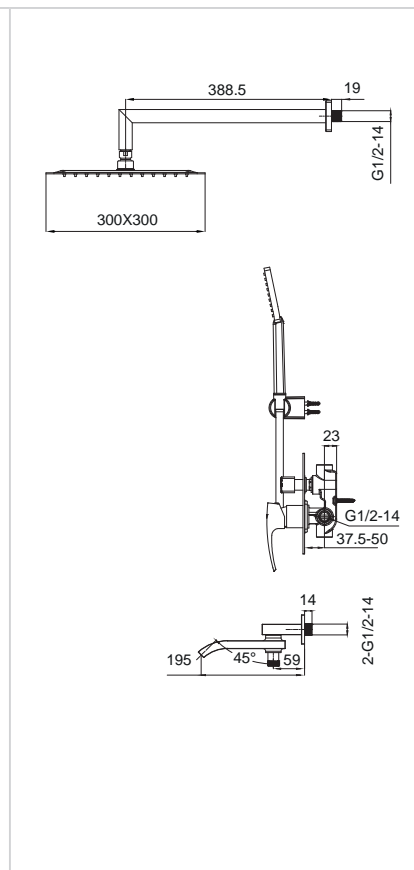

►► **KB-68007-01**

Душевая система встроенная водопад, 3 функции

Материал корпуса: **Латунь**
Цвет корпуса: **Хром**
Картридж: SEDAL (Ø35)
Аэратор: NEOPERL
Блок управления с переключателем
Верхний душ: 300x300 мм
Душевая лейка: 1 режим
Шланг: 1,5 м
Крепление ручного душа: есть

3 шт