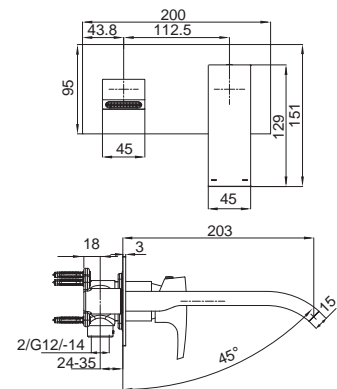

8 шт

▶▶ **KB-16007-05**

Смеситель для умывальника встроенный

Материал корпуса: **Латунь**
 Цвет корпуса: **Черный**
 Картридж: SEDAL (Ø35)
 Аэратор: NEOPERL

8 шт

▶▶ **KB-20007-05**

Смеситель для биде

Материал корпуса: **Латунь**
 Цвет корпуса: **Черный**
 Картридж: SEDAL (Ø35)
 Аэратор: NEOPERL CASCADE SLC
 Гибкая подводка: TUCAI (M10*1-Г1/2 (60 см))
 Тип крепления: гайка