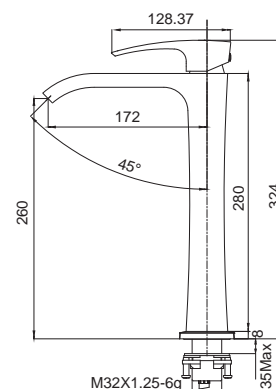

Серия 007 Black

▶▶ KB-10007-05

Смеситель для умывальника

Материал корпуса: **Латунь**
Цвет корпуса: **Черный**
Картридж: SEDAL (Ø35)
Аэратор: NEOPERL CASCADE SLC
Гибкая подводка: TUCAI (M10*1-Г1/2 (60 см))
Тип крепления: гайка

8 шт

▶▶ KB-11007-05

Смеситель для умывальника высокий

Материал корпуса: **Латунь**
Цвет корпуса: **Черный**
Картридж: SEDAL (Ø35)
Аэратор: NEOPERL CASCADE SLC
Гибкая подводка: TUCAI (M10*1-Г1/2 (60 см))
Тип крепления: гайка

8 шт

▶▶ KB-12007-05

Смеситель для умывальника

Материал корпуса: **Латунь**
Цвет корпуса: **Черный**
Картридж: SEDAL (Ø35)
Аэратор: NEOPERL
Гибкая подводка: TUCAI (M10*1-Г1/2 (60 см))
Тип крепления: гайка

8 шт

▶▶ KB-13007-05

Смеситель для умывальника высокий

Материал корпуса: **Латунь**
Цвет корпуса: **Черный**
Картридж: SEDAL (Ø35)
Аэратор: NEOPERL
Гибкая подводка: TUCAI (M10*1-Г1/2 (60 см))
Тип крепления: гайка

8 шт