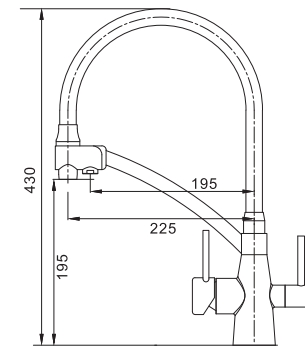

▶▶ **KB-72003-02**

Смеситель для кухни с выходом для питьевой воды

Материал корпуса: **Латунь**
Цвет корпуса: **Нержавеющая**
Цвет излива: **Серый**
Картридж: SEDAL (Ø35)
Аэратор: NEOPERL
Гибкая подводка: M10*1-Г1/2 (60 см)
Излив: Гибкий силиконовый
Тип крепления: гайка

8 шт

▶▶ **KB-72003-05**

Смеситель для кухни с выходом для питьевой воды

Материал корпуса: **Латунь**
Цвет корпуса: **Черный**
Цвет излива: **Черный**
Картридж: SEDAL (Ø35)
Аэратор: NEOPERL
Гибкая подводка: M10*1-Г1/2 (60 см)
Излив: Гибкий силиконовый
Тип крепления: гайка

8 шт

▶▶ **KB-72003-07**

Смеситель для кухни с выходом для питьевой воды

Материал корпуса: **Латунь**
Цвет корпуса: **Графит**
Цвет излива: **Черный**
Картридж: SEDAL (Ø35)
Аэратор: NEOPERL
Гибкая подводка: M10*1-Г1/2 (60 см)
Излив: Гибкий силиконовый
Тип крепления: гайка

8 шт

▶▶ **KB-72003-09**

Смеситель для кухни с выходом для питьевой воды

Материал корпуса: **Латунь**
Цвет корпуса: **Бронза**
Цвет излива: **Черный**
Картридж: SEDAL (Ø35)
Аэратор: NEOPERL
Гибкая подводка: M10*1-Г1/2 (60 см)
Излив: Гибкий силиконовый
Тип крепления: гайка

8 шт