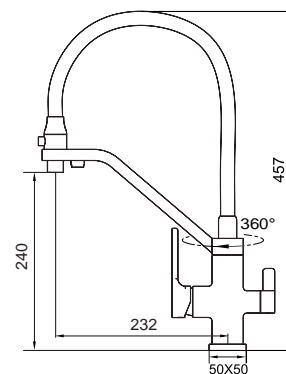

▶▶ **KB-20009-01**

Смеситель для биде

Материал корпуса: **Латунь**
Цвет корпуса: **Хром**
Картридж: SEDAL (Ø35)
Аэратор: NEOPERL CASCADE SLC
Гибкая подводка: TUCAI (M10*1-Г1/2 (60 см))
Тип крепления: гайка

8 шт

▶▶ **KB-23009-01**

Смеситель для гигиенического душа

Материал корпуса: **Латунь**
Цвет корпуса: **Хром**
Картридж: SEDAL (Ø35)
Шланг: 1,2 м
Лейка для гигиенического душа: 1 режим

8 шт

▶▶ **KB-41009-01**

Смеситель для ванны с коротким изливом

Материал корпуса: **Латунь**
Цвет корпуса: **Хром**
Картридж: SEDAL (Ø35)
Аэратор: NEOPERL CASCADE SLC
Переключатель в изливе: 90°
Душевая лейка: 1 режим
Шланг: 1,5 м
Набор эксцентриков: есть

8 шт

НОВИНКА

▶▶ **KB-72009-01**

Смеситель для кухни с выходом для питьевой воды

Материал корпуса: **Латунь**
Цвет корпуса: **Хром**
Цвет излива: **Черный**
Картридж: SEDAL (Ø35)
Аэратор: NEOPERL
Гибкая подводка: M10*1-Г1/2 (60 см)
Излив: Гибкий силиконовый
Тип крепления: гайка

8 шт