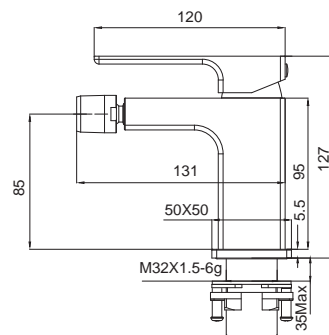

▶▶ **KB-23009-01**

Смеситель для гигиенического душа

Материал корпуса: **Латунь**
Цвет корпуса: **Хром**
Картридж: SEDAL (Ø35)
Шланг: 1,2 м
Лейка для гигиенического душа: 1 режим

8 шт