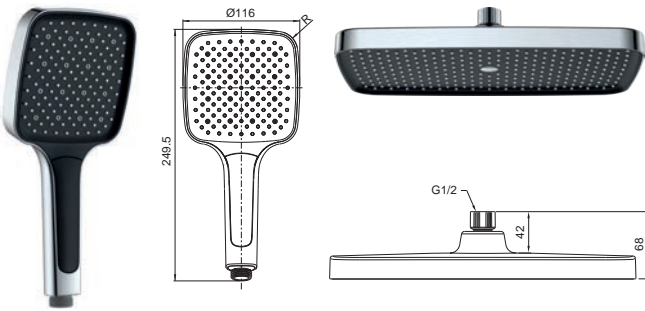

KP-0402-01

Лейка для ручного душа
Материал: ABS-пластик
Насадки из жидкого силикона
(быстрая очистка)
Количество режимов: 3
(Дождь/Туман/Смешанный)
Цвет: Хром + черный

KP-0402-01-ОН

Лейка для верхнего душа
Материал: ABS-пластик
Насадки из жидкого силикона
(быстрая очистка)
Размер: 310x200 мм
Цвет: Хром + черный