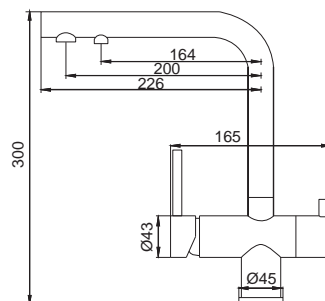

▶▶ **KB-72001-07**

Смеситель для кухни с выходом для питьевой воды

Материал корпуса: **Латунь**
Цвет корпуса: **Графит**
Картридж: SEDAL (Ø35)
Аэратор: NEOPERL
Гибкая подводка: M10*1-Г1/2 (60 см)
Тип крепления: гайка

8 шт