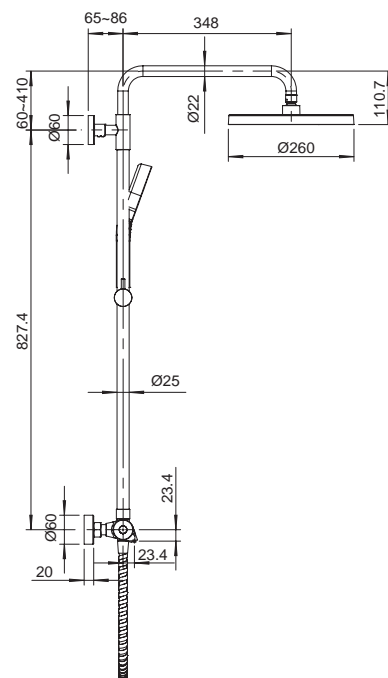

Серия 013

►► KB-55013-01

Душевая колонна термостатическая со смесителем, 3 функции

Материал корпуса: Латунь
Цвет корпуса: Хром
Термостатический картридж
Аэратор: NEOPERL
Переключатель в корпусе: 90°
Верхний душ: Ø260 мм
Душевая лейка: 3 режима
Шланг: 1,5 м
Набор эксцентриков: есть

4 шт

►► KB-55013-05

Душевая колонна термостатическая со смесителем, 3 функции

Материал корпуса: Латунь
Цвет корпуса: Черный
Термостатический картридж
Аэратор: NEOPERL
Переключатель в корпусе: 90°
Верхний душ: Ø260 мм
Душевая лейка: 3 режима
Шланг: 1,5 м
Набор эксцентриков: есть

4 шт