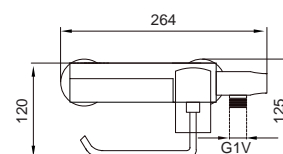

Серия 101

►► KB-25101-01

Смеситель для гигиенического душа, с держателем для бумаги и каменной полкой

Материал корпуса: **Латунь**

Цвет корпуса: **Хром/Белый**

Картридж: SEDAL (Ø35)

Шланг: 1,2 м

Лейка для гигиенического душа: 1 режим

Набор эксцентриков: есть

8 шт