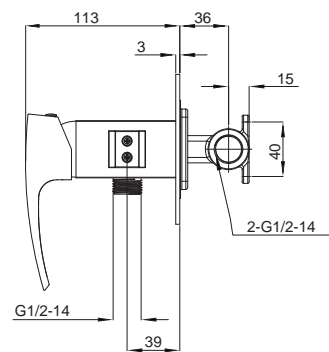

▶▶ KB-41007-01

Смеситель для ванны с коротким изливом

Материал корпуса: Латунь
Цвет корпуса: Хром
Картридж: SEDAL (Ø35)
Аэратор: NEOPERL
Переключатель в изливе: 90°
Душевая лейка: 1 режим
Шланг: 1,5 м
Набор эксцентриков: есть

8 шт