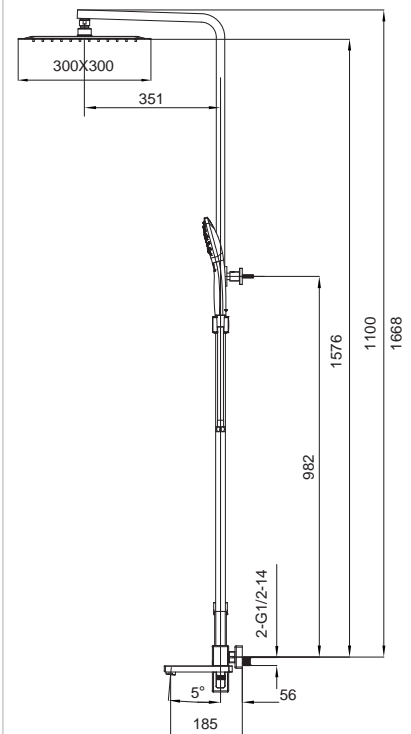

►► **KB-56009-01**

Душевая колонна со смесителем, 3 функции

Материал корпуса: **Латунь**
Цвет корпуса: **Хром**
Картридж: SEDAL (Ø35)
Аэратор: NEOPERL CASCADE SLC
Переключатель в корпусе: 90°
Переключатель в изливе: 90°
Верхний душ: 300x300 мм
Душевая лейка: 1 режим
Шланг: 1,5 м
Набор эксцентриков: есть

3 шт

►► **KB-66009-01**

Душевая система встроенная, 3 функции

Материал корпуса: **Латунь**
Цвет корпуса: **Хром**
Картридж: SEDAL (Ø35)
Аэратор: NEOPERL CASCADE SLC
Блок управления с переключателем
Переключатель в изливе: 90°
Верхний душ: 300x300 мм
Душевая лейка: 1 режим
Шланг: 1,5 м
Крепление ручного душа: есть

3 шт