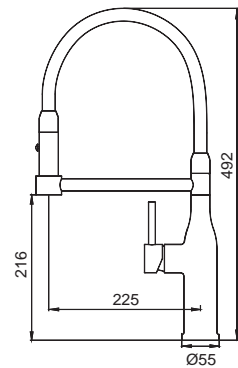

Смеситель для кухни

Материал корпуса: **Нержавеющая сталь SUS304**

Цвет корпуса: **Графит**

Цвет излива: **Черный**

Картридж: SEDAL (Ø35)

Гибкая подводка: M10*1-Г1/2 (60 см)

Излив: Гибкий силиконовый

Тип крепления: гайка