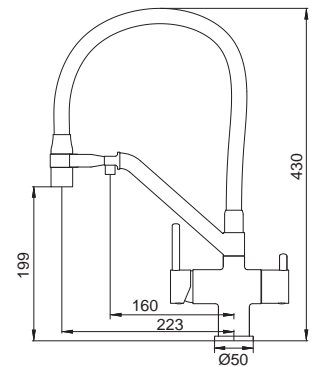

▶▶ KB-72006-05

Смеситель для кухни с выходом для питьевой воды

Материал корпуса: Латунь
Цвет корпуса: Черный
Цвет излива: Черный
Картридж: SEDAL (Ø35)
Аэратор: NEOPERL
Гибкая подводка: M10*1-Г1/2 (60 см)
Излив: Гибкий силиконовый
Тип крепления: гайка

8 шт