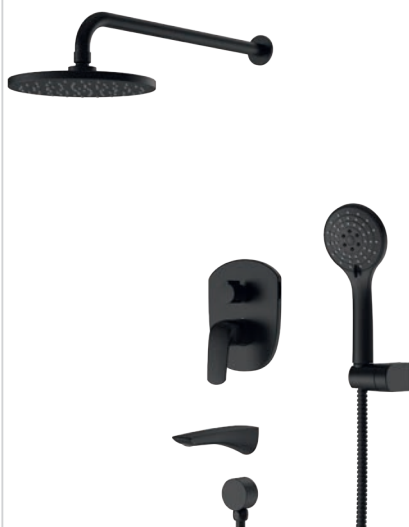

▶▶ **KB-64008-05**

Душевая система встроенная, 3 функции

Материал корпуса: **Латунь**
Цвет корпуса: **Черный**
Картридж: SEDAL (Ø35)
Аэратор: NEOPERL CASCADE SLC
Блок управления с переключателем
Переключатель: 90°
Верхний душ: Ø254 мм
Душевая лейка: 3 режима
Шланг: 1,5 м
Крепление ручного душа: есть

3 шт