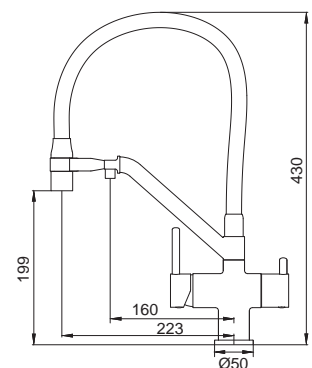

Серия 006

▶▶ KB-72006-01

Смеситель для кухни с выходом для питьевой воды

Материал корпуса: Латунь
Цвет корпуса: Хром
Цвет излива: Черный
Картридж: SEDAL (Ø35)
Аэратор: NEOPERL
Гибкая подводка: M10*1-Г1/2 (60 см)
Излив: Гибкий силиконовый
Тип крепления: гайка

8 шт

▶▶ KB-72006-03

Смеситель для кухни с выходом для питьевой воды

Материал корпуса: Латунь
Цвет корпуса: Белый
Цвет излива: Белый
Картридж: SEDAL (Ø35)
Аэратор: NEOPERL
Гибкая подводка: M10*1-Г1/2 (60 см)
Излив: Гибкий силиконовый
Тип крепления: гайка

8 шт

▶▶ KB-72006-05

Смеситель для кухни с выходом для питьевой воды

Материал корпуса: Латунь
Цвет корпуса: Черный
Цвет излива: Черный
Картридж: SEDAL (Ø35)
Аэратор: NEOPERL
Гибкая подводка: M10*1-Г1/2 (60 см)
Излив: Гибкий силиконовый
Тип крепления: гайка

8 шт

▶▶ KB-72006-07

Смеситель для кухни с выходом для питьевой воды

Материал корпуса: Латунь
Цвет корпуса: Графит
Цвет излива: Черный
Картридж: SEDAL (Ø35)
Аэратор: NEOPERL
Гибкая подводка: M10*1-Г1/2 (60 см)
Излив: Гибкий силиконовый
Тип крепления: гайка

8 шт