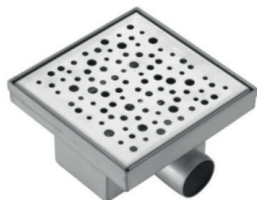

Технические характеристики:

Материал желоба	Нерж. сталь SUS304
Материал решетки	Нерж. сталь SUS304
Диаметр выпускного отверстия, мм	40
Редукция, мм	40/50
Пропускная способность, л/мин	30
Сопротивление гидрозатвора, Па	982
Ширина трапа, мм	70
Монтажная глубина, мм	100-155
Регулируемые ножки	Нерж.сталь SUS304

ДУШЕВЫЕ ЛИНЕЙНЫЕ ТРАПЫ

►► FD35

Артикул	Цвет	Размер, мм
FD35-70×300	сатин	70×300
FD35-70×400	сатин	70×400
FD35-70×500	сатин	70×500
FD35-70×600	сатин	70×600
FD35-70×700	сатин	70×700
FD35-70×800	сатин	70×800
FD35-70×900	сатин	70×900
FD35-70×500 Graphite	графит	70×500
FD35-70×600 Graphite	графит	70×600
FD35-70×700 Graphite	графит	70×700
FD35-70×800 Graphite	графит	70×800
FD35-70×500 Black	чорний	70×500
FD35-70×600 Black	чорний	70×600
FD35-70×700 Black	чорний	70×700
FD35-70×800 Black	чорний	70×800
FD35-70×900 Black	чорний	70×900

ДУШЕВОЙ ТРАП КВАДРАТНЫЙ

»» FD20-S150

Преимущества

- Сухой и мокрый затвор является защитой от неприятных запахов.
- Решетка из нержавеющей стали SUS304
- Упаковка: Блистер

Артикул	Цвет	Размер, мм
FD20-S150	сатин	150×150

ДУШЕВОЙ ТРАП ТРЕУГОЛЬНЫЙ

»» FD20-T200

Преимущества

- Сухой и мокрый затвор является защитой от неприятных запахов.
- Решетка из нержавеющей стали SUS304
- Упаковка: Блистер

Артикул	Цвет	Размер, мм
FD20-T200	сатин	200×200