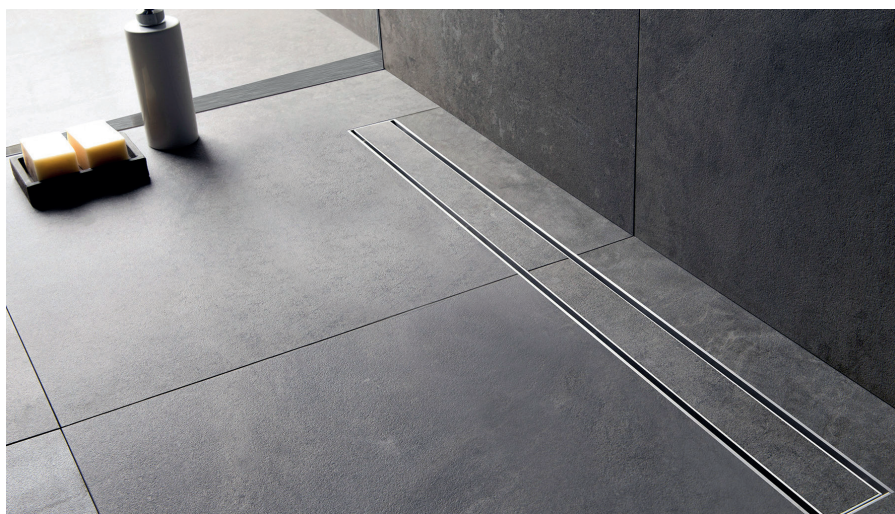

ДУШЕВЫЕ ЛИНЕЙНЫЕ ТРАПЫ

►► FD29

Способ 2:
под плитку

SUS
304

Способ 1

Артикул	Цвет	Размер, мм
FD29-70×300	сатин	70×300
FD29-70×400	сатин	70×400
FD29-70×500	сатин	70×500
FD29-70×600	сатин	70×600
FD29-70×700	сатин	70×700
FD29-70×800	сатин	70×800
FD29-70×900	сатин	70×900
FD29-70×1000	сатин	70×1000