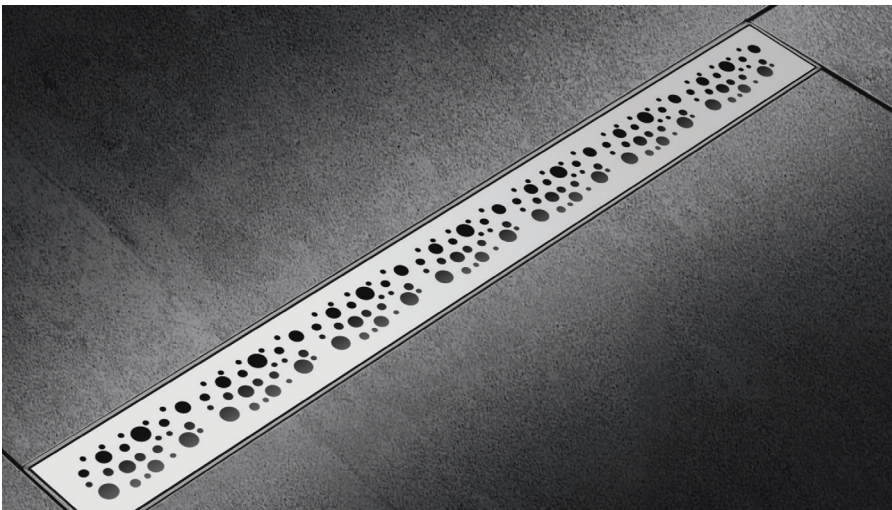

Артикул	Цвет	Размер, мм
FD20-70×350	сатин	70×350
FD20-70×450	сатин	70×450
FD20-70×500	сатин	70×500
FD20-70×550	сатин	70×550
FD20-70×600	сатин	70×600
FD20-70×650	сатин	70×650
FD20-70×700	сатин	70×700
FD20-70×750	сатин	70×750
FD20-70×800	сатин	70×800
FD20-70×850	сатин	70×850