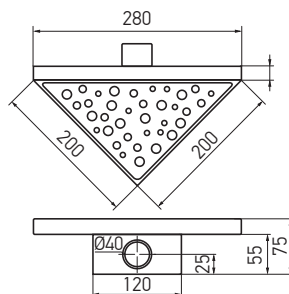

Артикул	Цвет	Размер, мм
FD20-T200	сатин	200×200