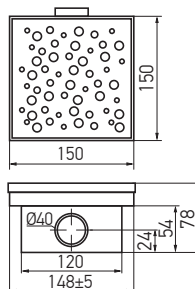

ДУШЕВОЙ ТРАП КВАДРАТНЫЙ

»» FD20-S150

Преимущества

- Сухой и мокрый затвор является защитой от неприятных запахов.
- Решетка из нержавеющей стали SUS304
- Упаковка: Блистер

Артикул	Цвет	Размер, мм
FD20-S150	сатин	150×150

ДУШЕВОЙ ТРАП ТРЕУГОЛЬНЫЙ

»» FD20-T200

Преимущества

- Сухой и мокрый затвор является защитой от неприятных запахов.
- Решетка из нержавеющей стали SUS304
- Упаковка: Блистер