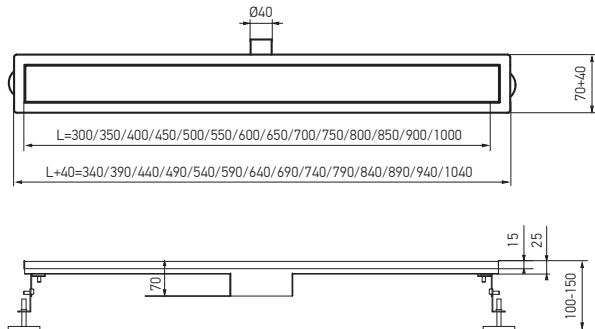

Индивидуально регулируемые ножки обеспечивают беспроблемную установку, даже в тех случаях, когда вы сталкиваетесь со значительными неровностями в различных частях монтажной поверхности.

Уклон внутренней части корпуса желоба

Технические характеристики:

Материал желоба	Нерж. сталь SUS304
Материал решетки	Нерж. сталь SUS304
Диаметр выпускного отверстия, мм	40
Редукция, мм	40/50
Пропускная способность, л/мин	30
Сопротивление гидрозатвора, Па	982
Ширина трапа, мм	70
Монтажная глубина, мм	100-155
Регулируемые ножки	Нерж.сталь SUS304