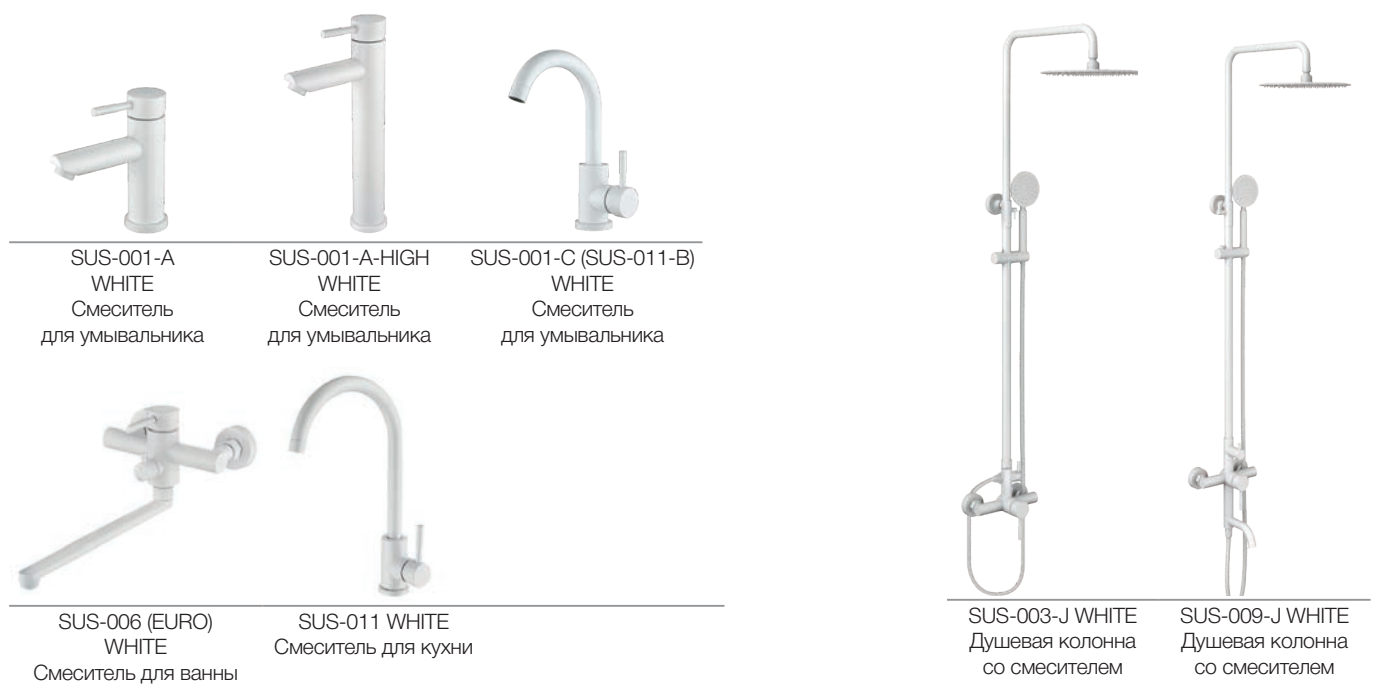

**MIXXUS™ SUS GRAPHITE**

■ Материал – нерж. сталь SUS304

**MIXXUS™ SUS WHITE**

■ Материал – нерж. сталь SUS304

**MIXXUS™ DAX**

■ Материал – нерж. сталь SUS304

DAX-001  
Смеситель  
для умывальника  
с выдвижной лейкой