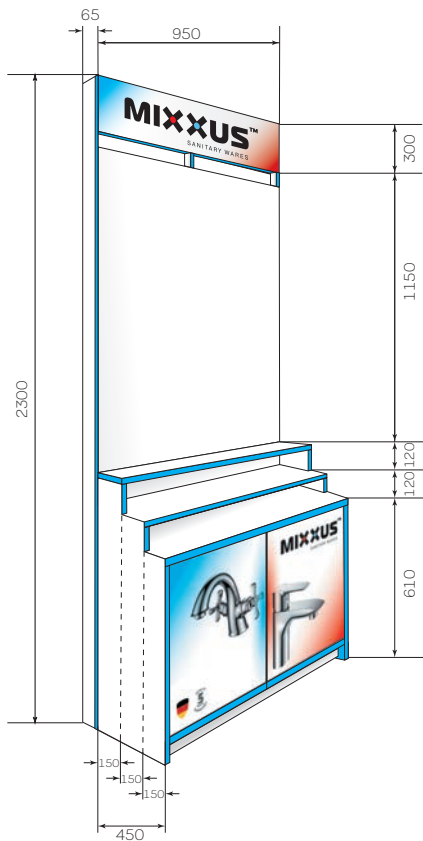

MIXXUS™ Стенд

Стенд (3 полки)