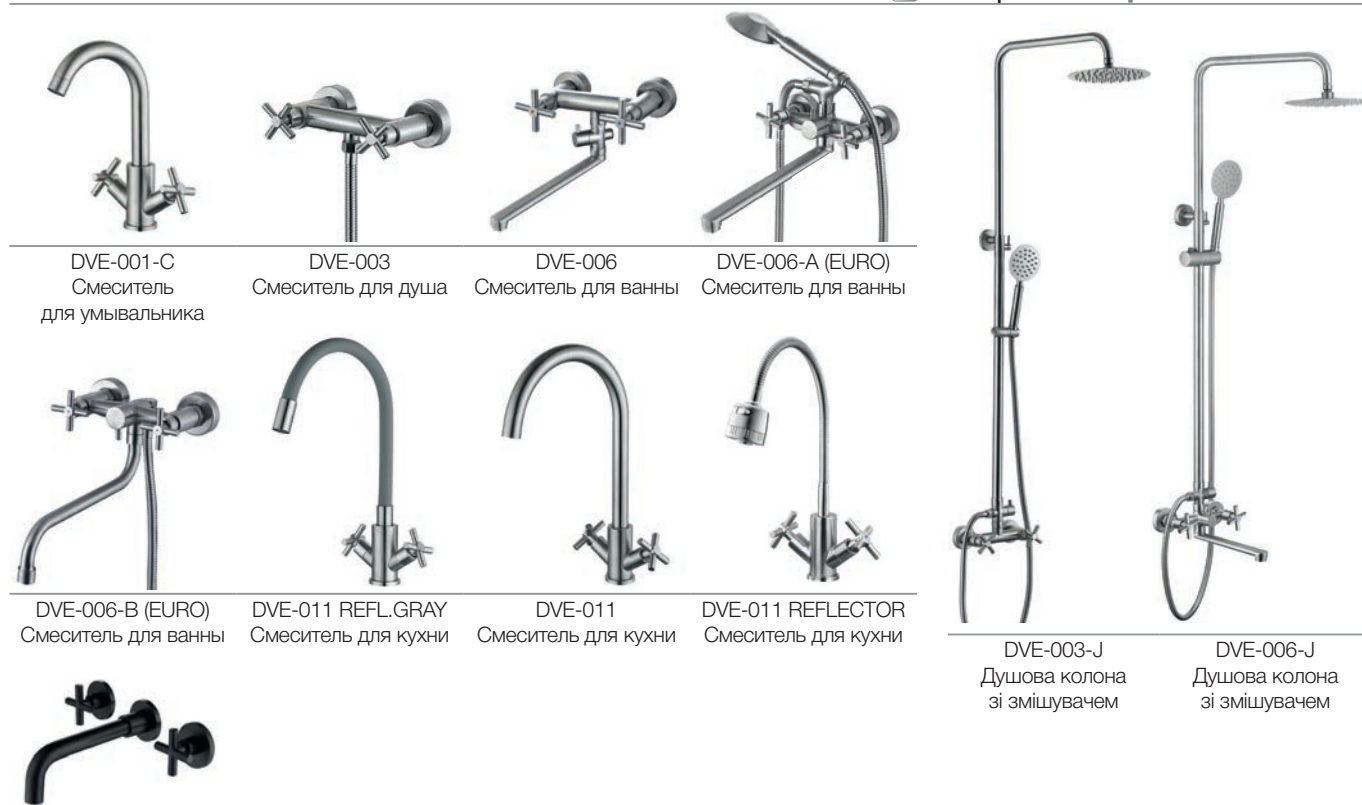

DVE-001 (INNER)
BLACK
Встраиваемый
смеситель
для умывальника

MIXXUS™ DVE

■ Материал – нерж. сталь SUS304