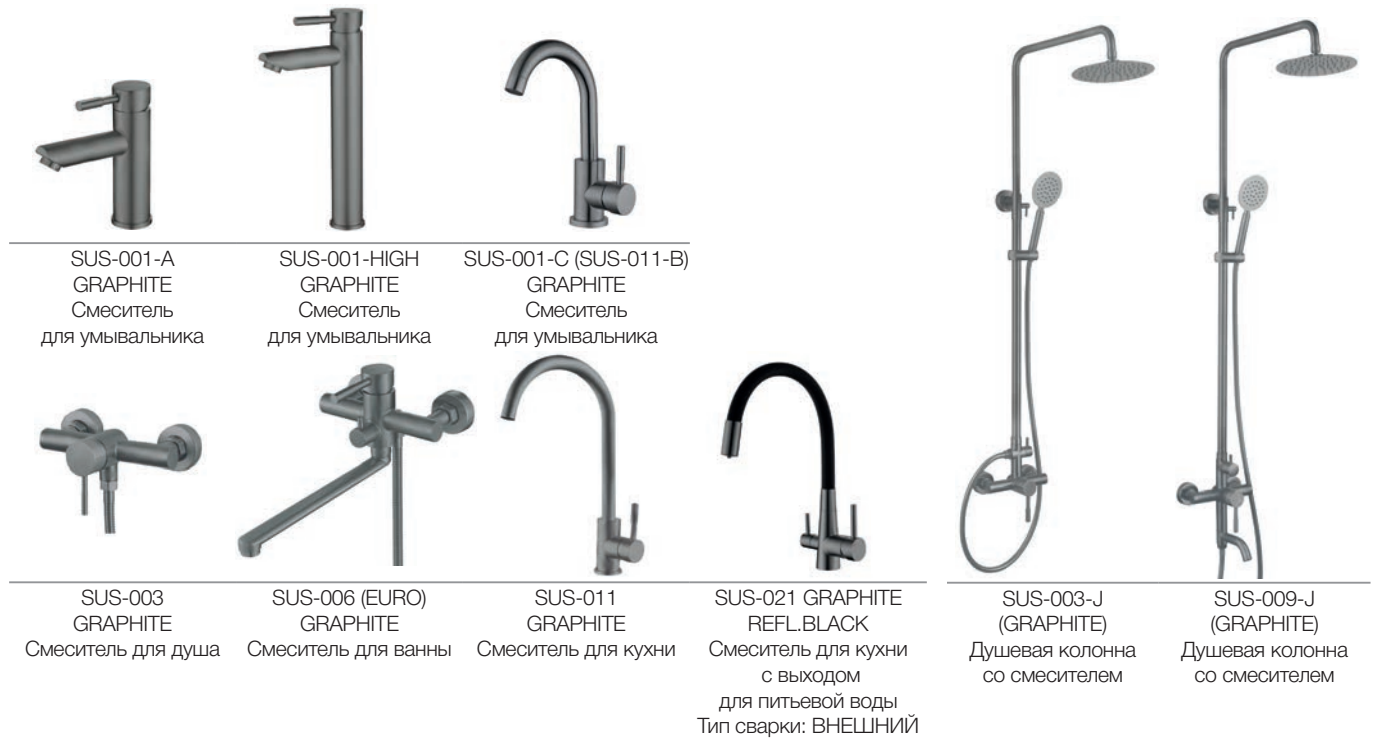

**MIXXUS™ SUS GRAPHITE**

■ Материал – нерж. сталь SUS304

**MIXXUS™ SUS WHITE**

■ Материал – нерж. сталь SUS304

**MIXXUS™ DAX**

■ Материал – нерж. сталь SUS304

DAX-001  
Смеситель  
для умывальника  
с выдвижной лейкой