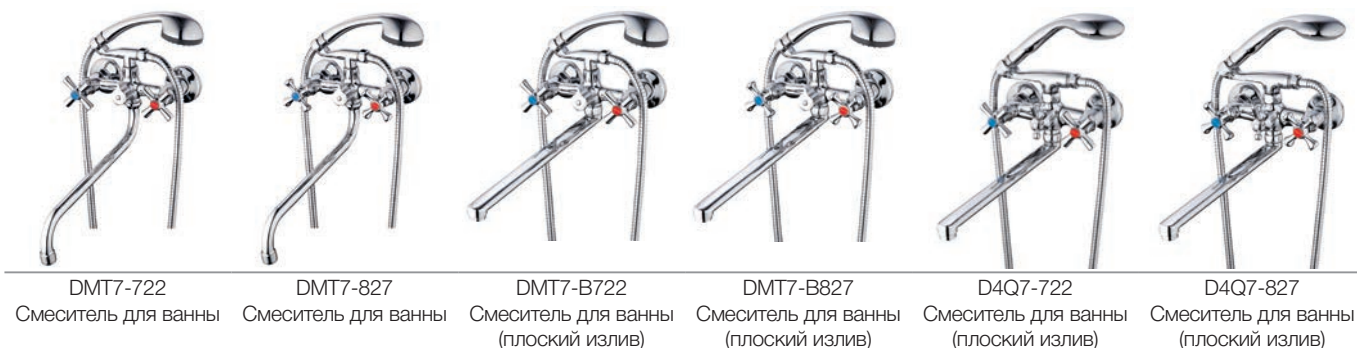

TOLEDO 275 (NUT)  
Смеситель для кухни  
(без подводки)

**MIXXUS™ Смесители для умывальника**

TLC4-722  
Смеситель  
для умывальника

TLC4-827  
Смеситель  
для умывальника

**MIXXUS™** Смесители для ванны

DMT7-722 Смеситель для ванны    DMT7-827 Смеситель для ванны    DMT7-B722 Смеситель для ванны (плоский излив)    DMT7-B827 Смеситель для ванны (плоский излив)    D4Q7-722 Смеситель для ванны (плоский излив)    D4Q7-827 Смеситель для ванны (плоский излив)