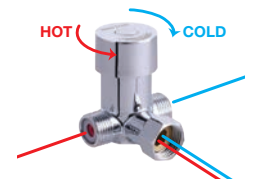

TIMO 001  
Сенсорный кран

PHOTO 001  
Сенсорный кран

PHOTO 030  
Смывное устройство  
для писсуара  
сенсорное

PHOTO 031  
Смывное  
устройство  
для писсуара  
сенсорное

MIXER 001  
Регулятор температуры  
(с его помощью  
сенсорный кран  
становится смесителем)