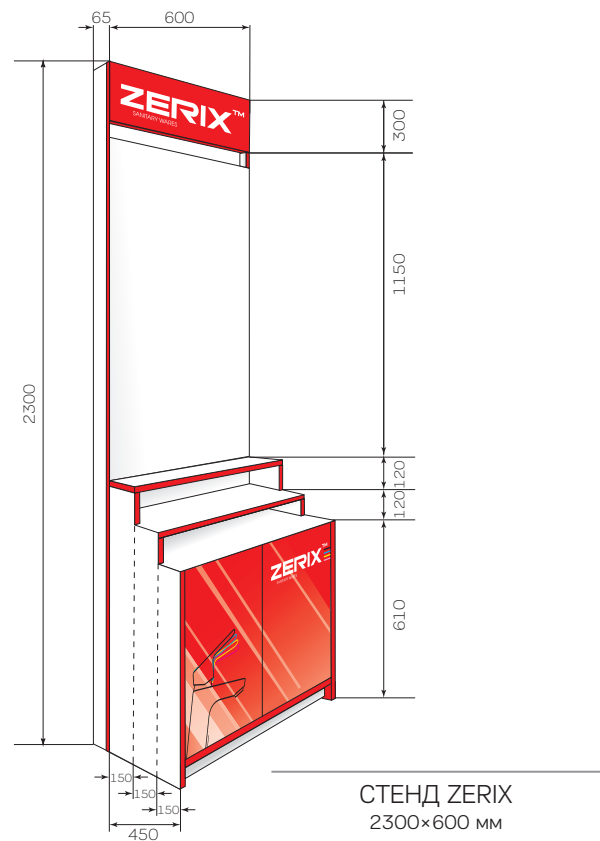

■ РЕКЛАМНЫЕ МАТЕРИАЛЫ