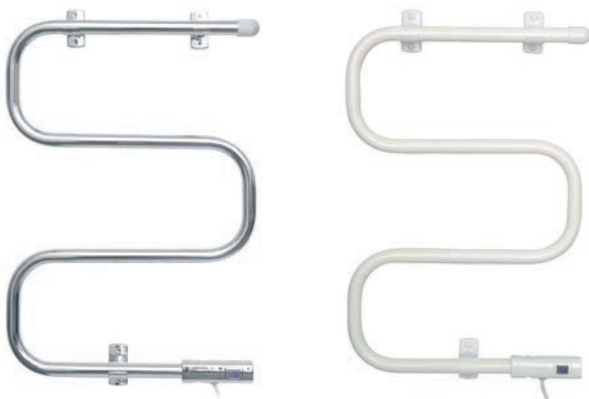

VIPER

Сушилка для белья электрическая
220-240V

Артикул	Размер, мм	Мощность
EPV-4060R	400×600	40 Вт
EPV-4060R-WHITE	400×600	60 Вт