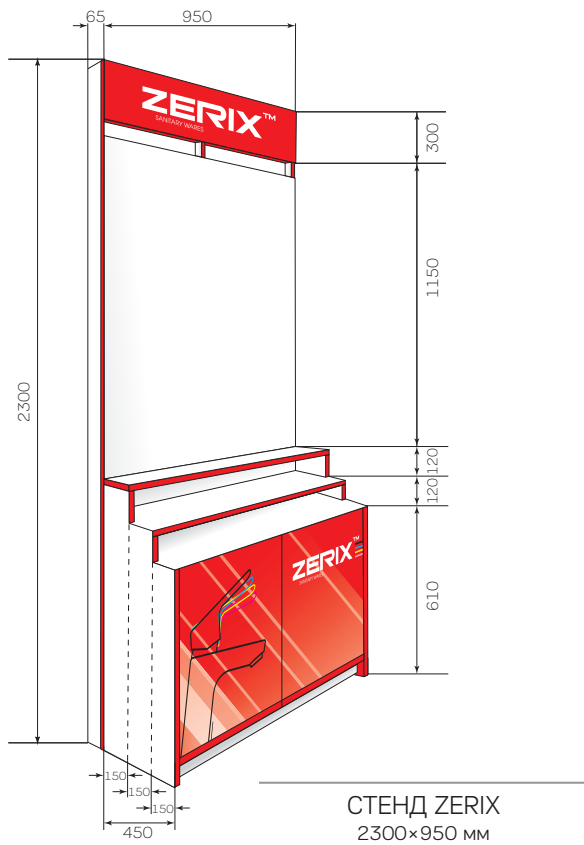

■ РЕКЛАМНЫЕ МАТЕРИАЛЫ