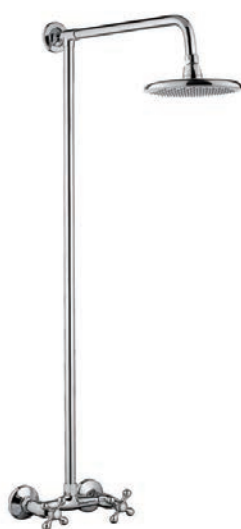

**SK-003
(LR2408)**

Душевая колонна
со смесителем